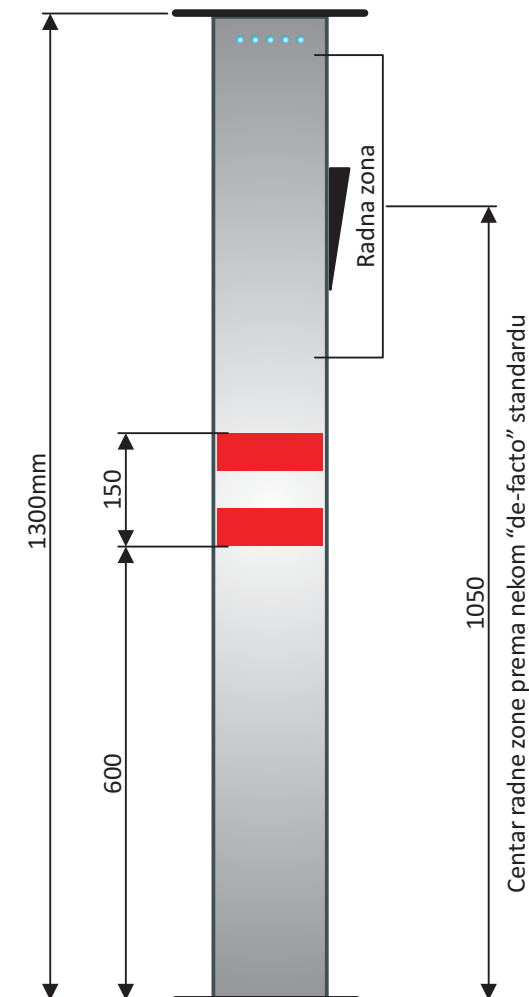

PARKING
TOTEMI

150

Niz opcija publikovane na:

<https://www.aspekt.rs/SRBAccessD.html>

Niz opcija publikovane na:
<https://www.aspekt.rs/SRBAccessD.html>

ČELIČNA KUTIJA IP68
500x300x200mm, ili
300x300x200mm,
Zavisí od opreme koja se "pakuje" unutra
Detaljnije na <https://www.aspekt.rs/SRBParkLot.html>

KROVIĆ (Klirit UV otporan, anti-vandal)

LED Markacija (belo, ili plavo)

RFID Čitač Kartica
Ili neka od opcija, po izboru,
bilo ispod maske, bilo na masku direktno

Interfonski tablo
Niz opcija:
<https://www.aspekt.rs/SRBInterfoni.html>

Upozoravajuća reflektujuća (CE) traka

TOTEM AL 150x150x1300mm (3mm)

Kiosk printer (barcode D/T)
Za "teške" uslove rada

QR Barcode skener i
Integrisan RFID Čitač Kartica

ŽETONJERKA
- Prepoznaje 1, ili
- Max. 5 tipova žetona (kovanica)