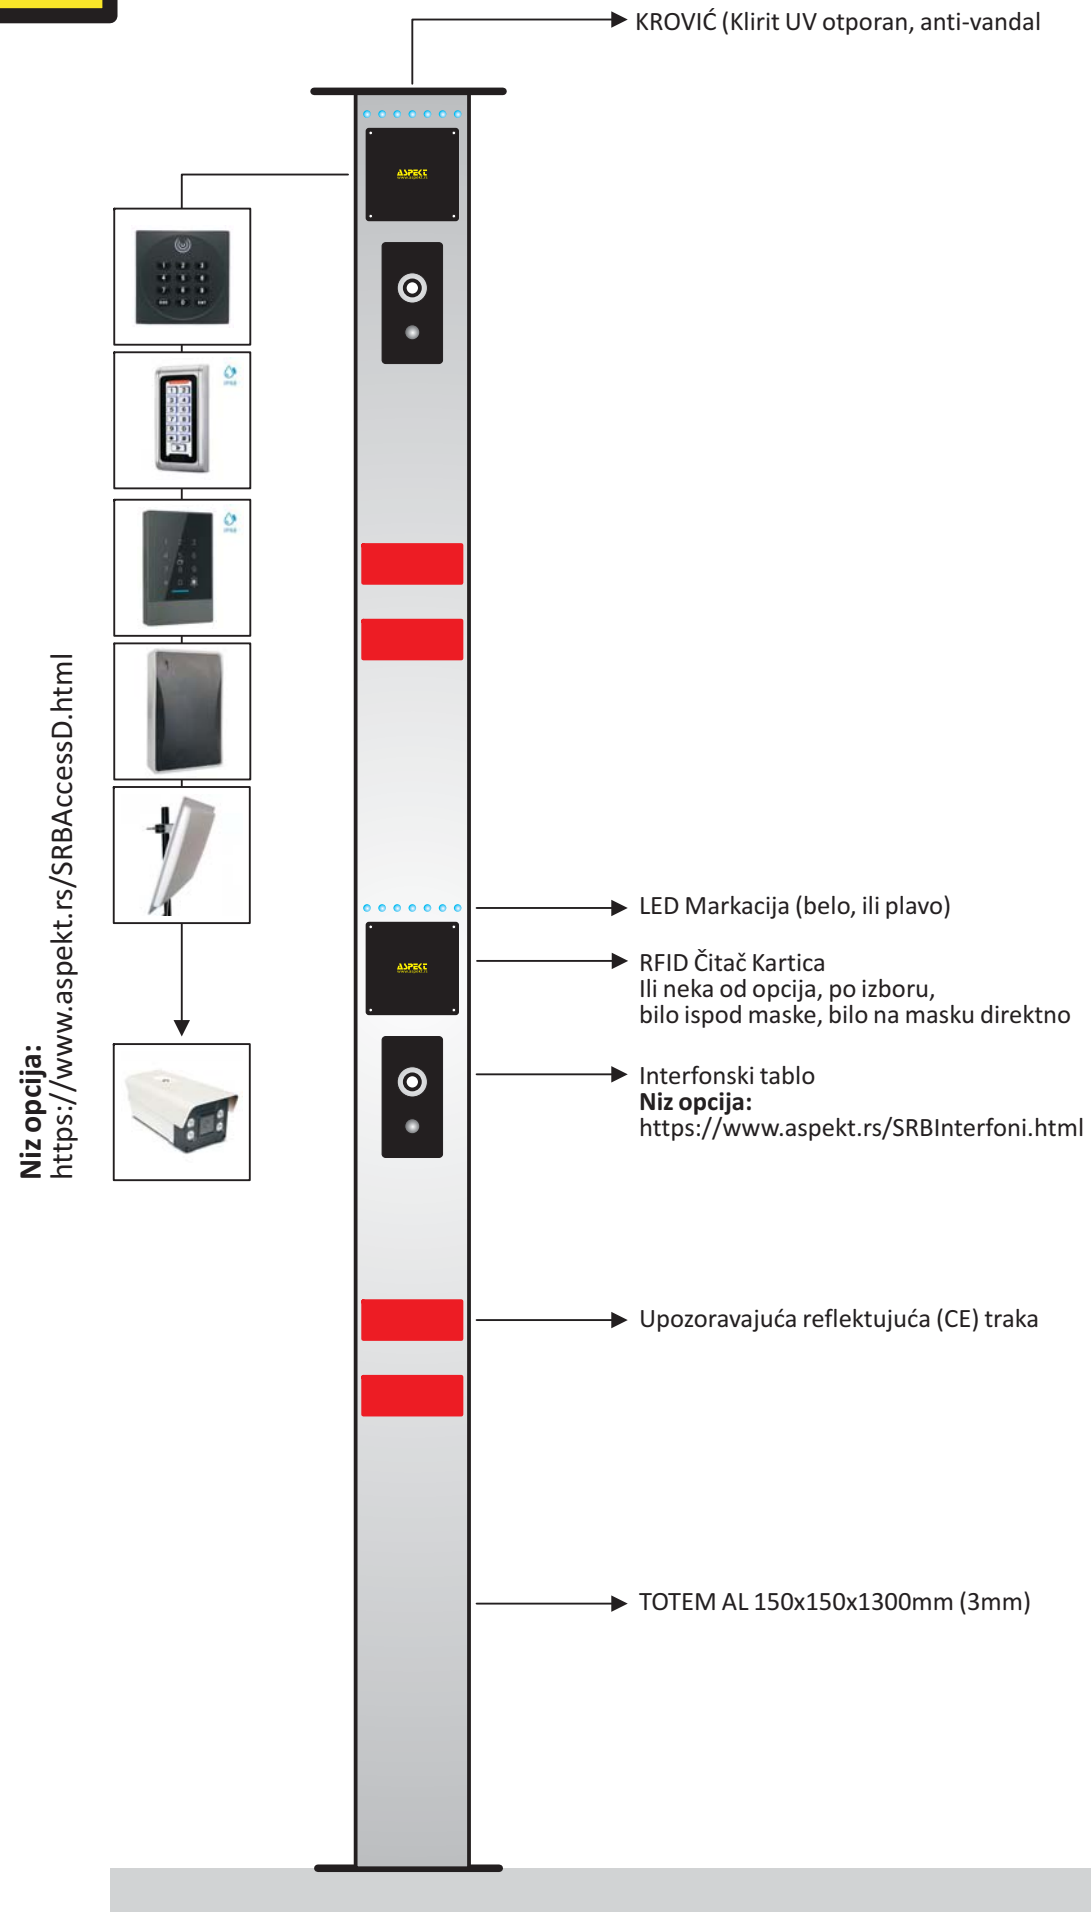

PARKING
TOTEMI

150

Niz opcija publikovane na:

<https://www.aspekt.rs/SRBAccessD.html>

Niz opcija publikovane na:
<https://www.aspekt.rs/SRBAccessD.html>

ČELIČNA KUTIJA IP68
500x300x200mm, ili
300x300x200mm,
Zavisí od opreme koja se "pakuje" unutra
Detaljnije na <https://www.aspekt.rs/SRBParkLot.html>

KROVIĆ (Klirit UV otporan, anti-vandal)

LED Markacija (belo, ili plavo)

RFID Čitač Kartica
Ili neka od opcija, po izboru,
bilo ispod maske, bilo na masku direktno

Interfonski tablo
Niz opcija:
<https://www.aspekt.rs/SRBInterfoni.html>

Upozoravajuća reflektujuća (CE) traka

TOTEM AL 150x150x1300mm (3mm)

Kiosk printer (barcode D/T)
Za "teške" uslove rada

QR Barcode skener i
Integrisan RFID Čitač Kartica

ŽETONJERKA
- Prepoznaje 1, ili
- Max. 5 tipova žetona (kovanica)

PARKING
TOTEMI
2350

Niz opcija:
<https://www.aspekt.rs/SRBAccessD.html>