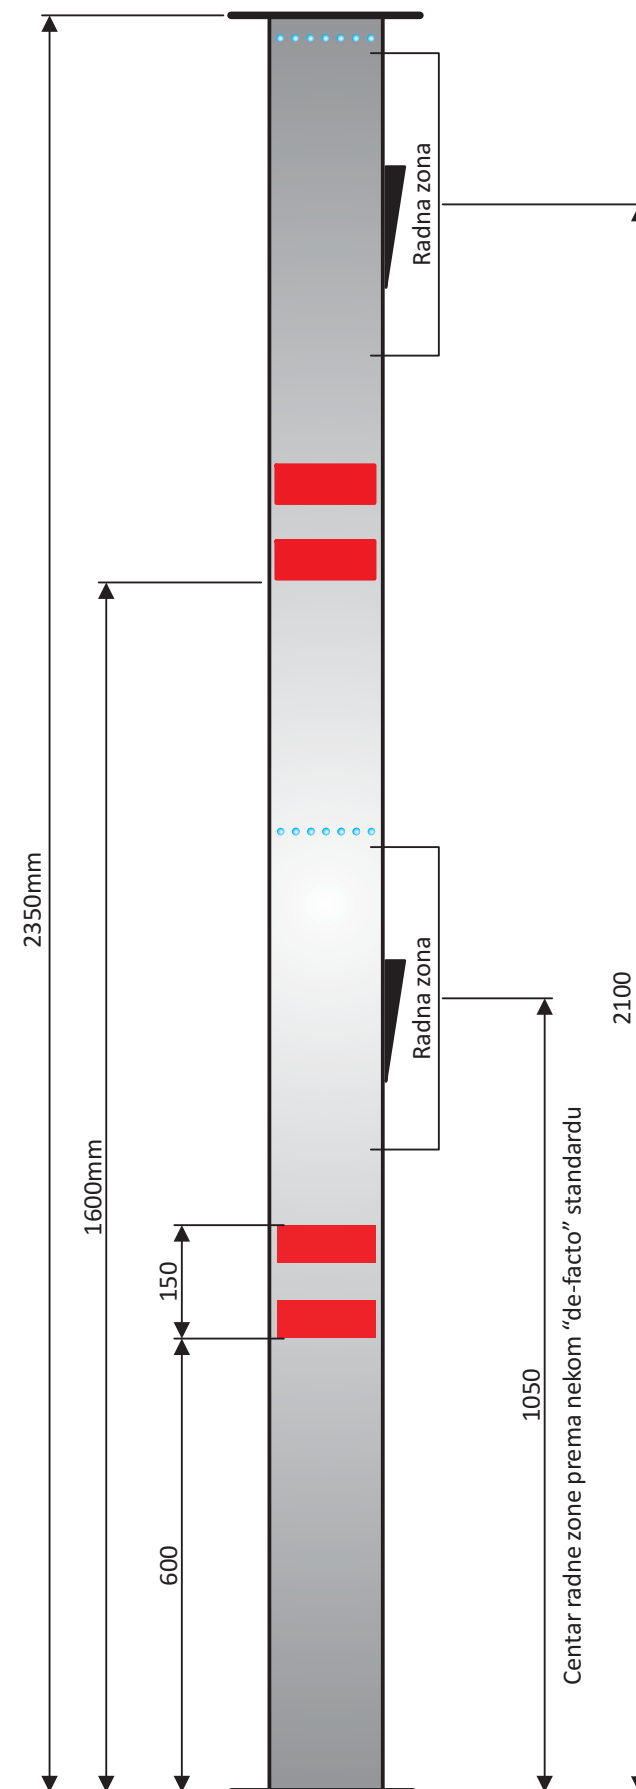

PARKING
TOTEMI
2350