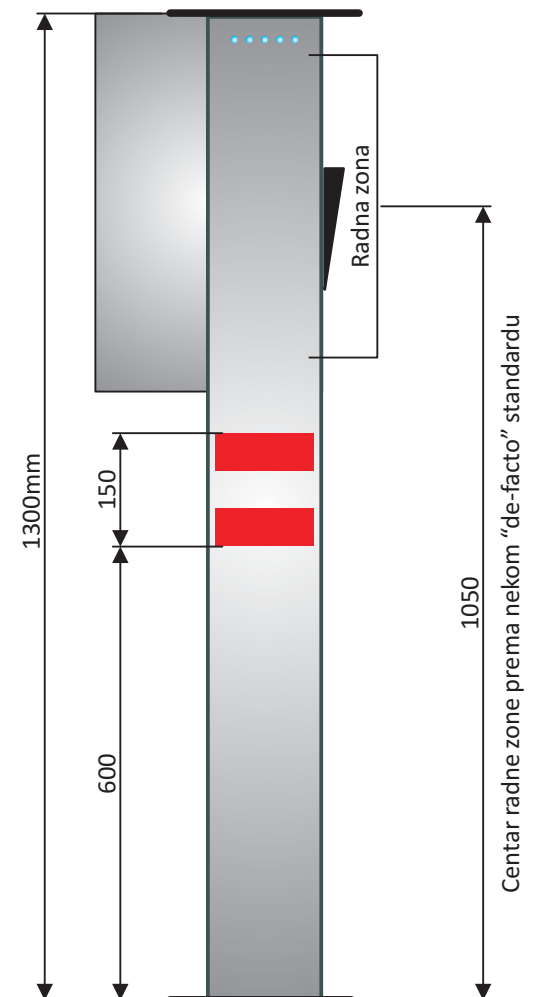

PARKING
TOTEMI

150

Niz opcija publikovane na:

<https://www.aspekt.rs/SRBAccessD.html>

Niz opcija publikovane na:
<https://www.aspekt.rs/SRBAccessD.html>

ČELIČNA KUTIJA IP68
500x300x200mm, ili
300x300x200mm,
Zavisí od opreme koja se "pakuje" unutra
Detaljnije na <https://www.aspekt.rs/SRBParkLot.html>

KROVIĆ (Klirit UV otporan, anti-vandal)

LED Markacija (belo, ili plavo)

RFID Čitač Kartica
Ili neka od opcija, po izboru,
bilo ispod maske, bilo na masku direktno

Interfonski tablo
Niz opcija:
<https://www.aspekt.rs/SRBInterfoni.html>

Upozoravajuća reflektujuća (CE) traka

TOTEM AL 150x150x1300mm (3mm)

Kiosk printer (barcode D/T)
Za "teške" uslove rada

QR Barcode skener i
Integrisan RFID Čitač Kartica

ŽETONJERKA
- Prepoznaje 1, ili
- Max. 5 tipova žetona (kovanica)