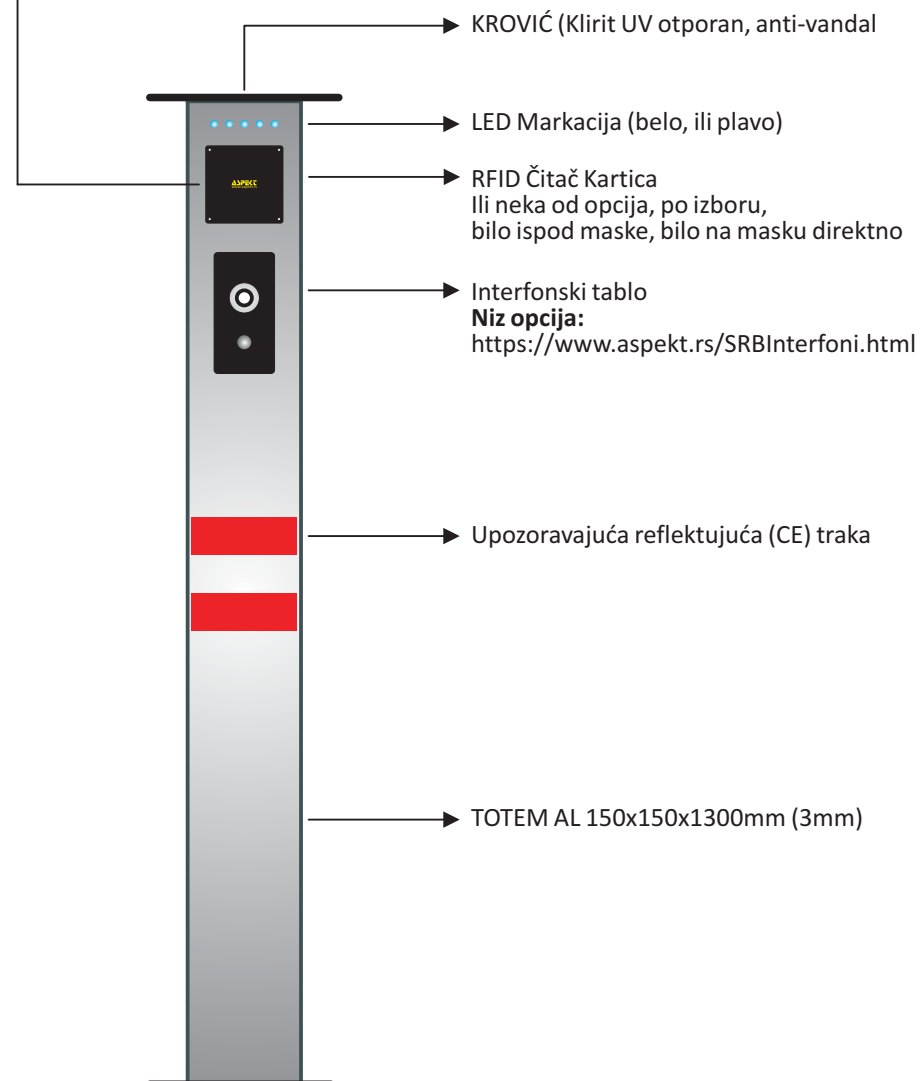

PARKING
TOTEMI

150

Niz opcija publikovane na:

<https://www.aspekt.rs/SRBAccessD.html>

Niz opcija publikovane na:
<https://www.aspekt.rs/SRBAccessD.html>

ČELIČNA KUTIJA IP68
500x300x200mm, ili
300x300x200mm,
Zavisí od opreme koja se "pakuje" unutra
Detaljnije na <https://www.aspekt.rs/SRBParkLot.html>

KROVIĆ (Klirit UV otporan, anti-vandal)

LED Markacija (belo, ili plavo)

RFID Čitač Kartica
Ili neka od opcija, po izboru,
bilo ispod maske, bilo na masku direktno

Interfonski tablo
Niz opcija:
<https://www.aspekt.rs/SRBInterfoni.html>

Upozoravajuća reflektujuća (CE) traka

TOTEM AL 150x150x1300mm (3mm)

Kiosk printer (barcode D/T)
Za "teške" uslove rada

QR Barcode skener i
Integrisan RFID Čitač Kartica

ŽETONJERKA
- Prepoznaje 1, ili
- Max. 5 tipova žetona (kovanica)