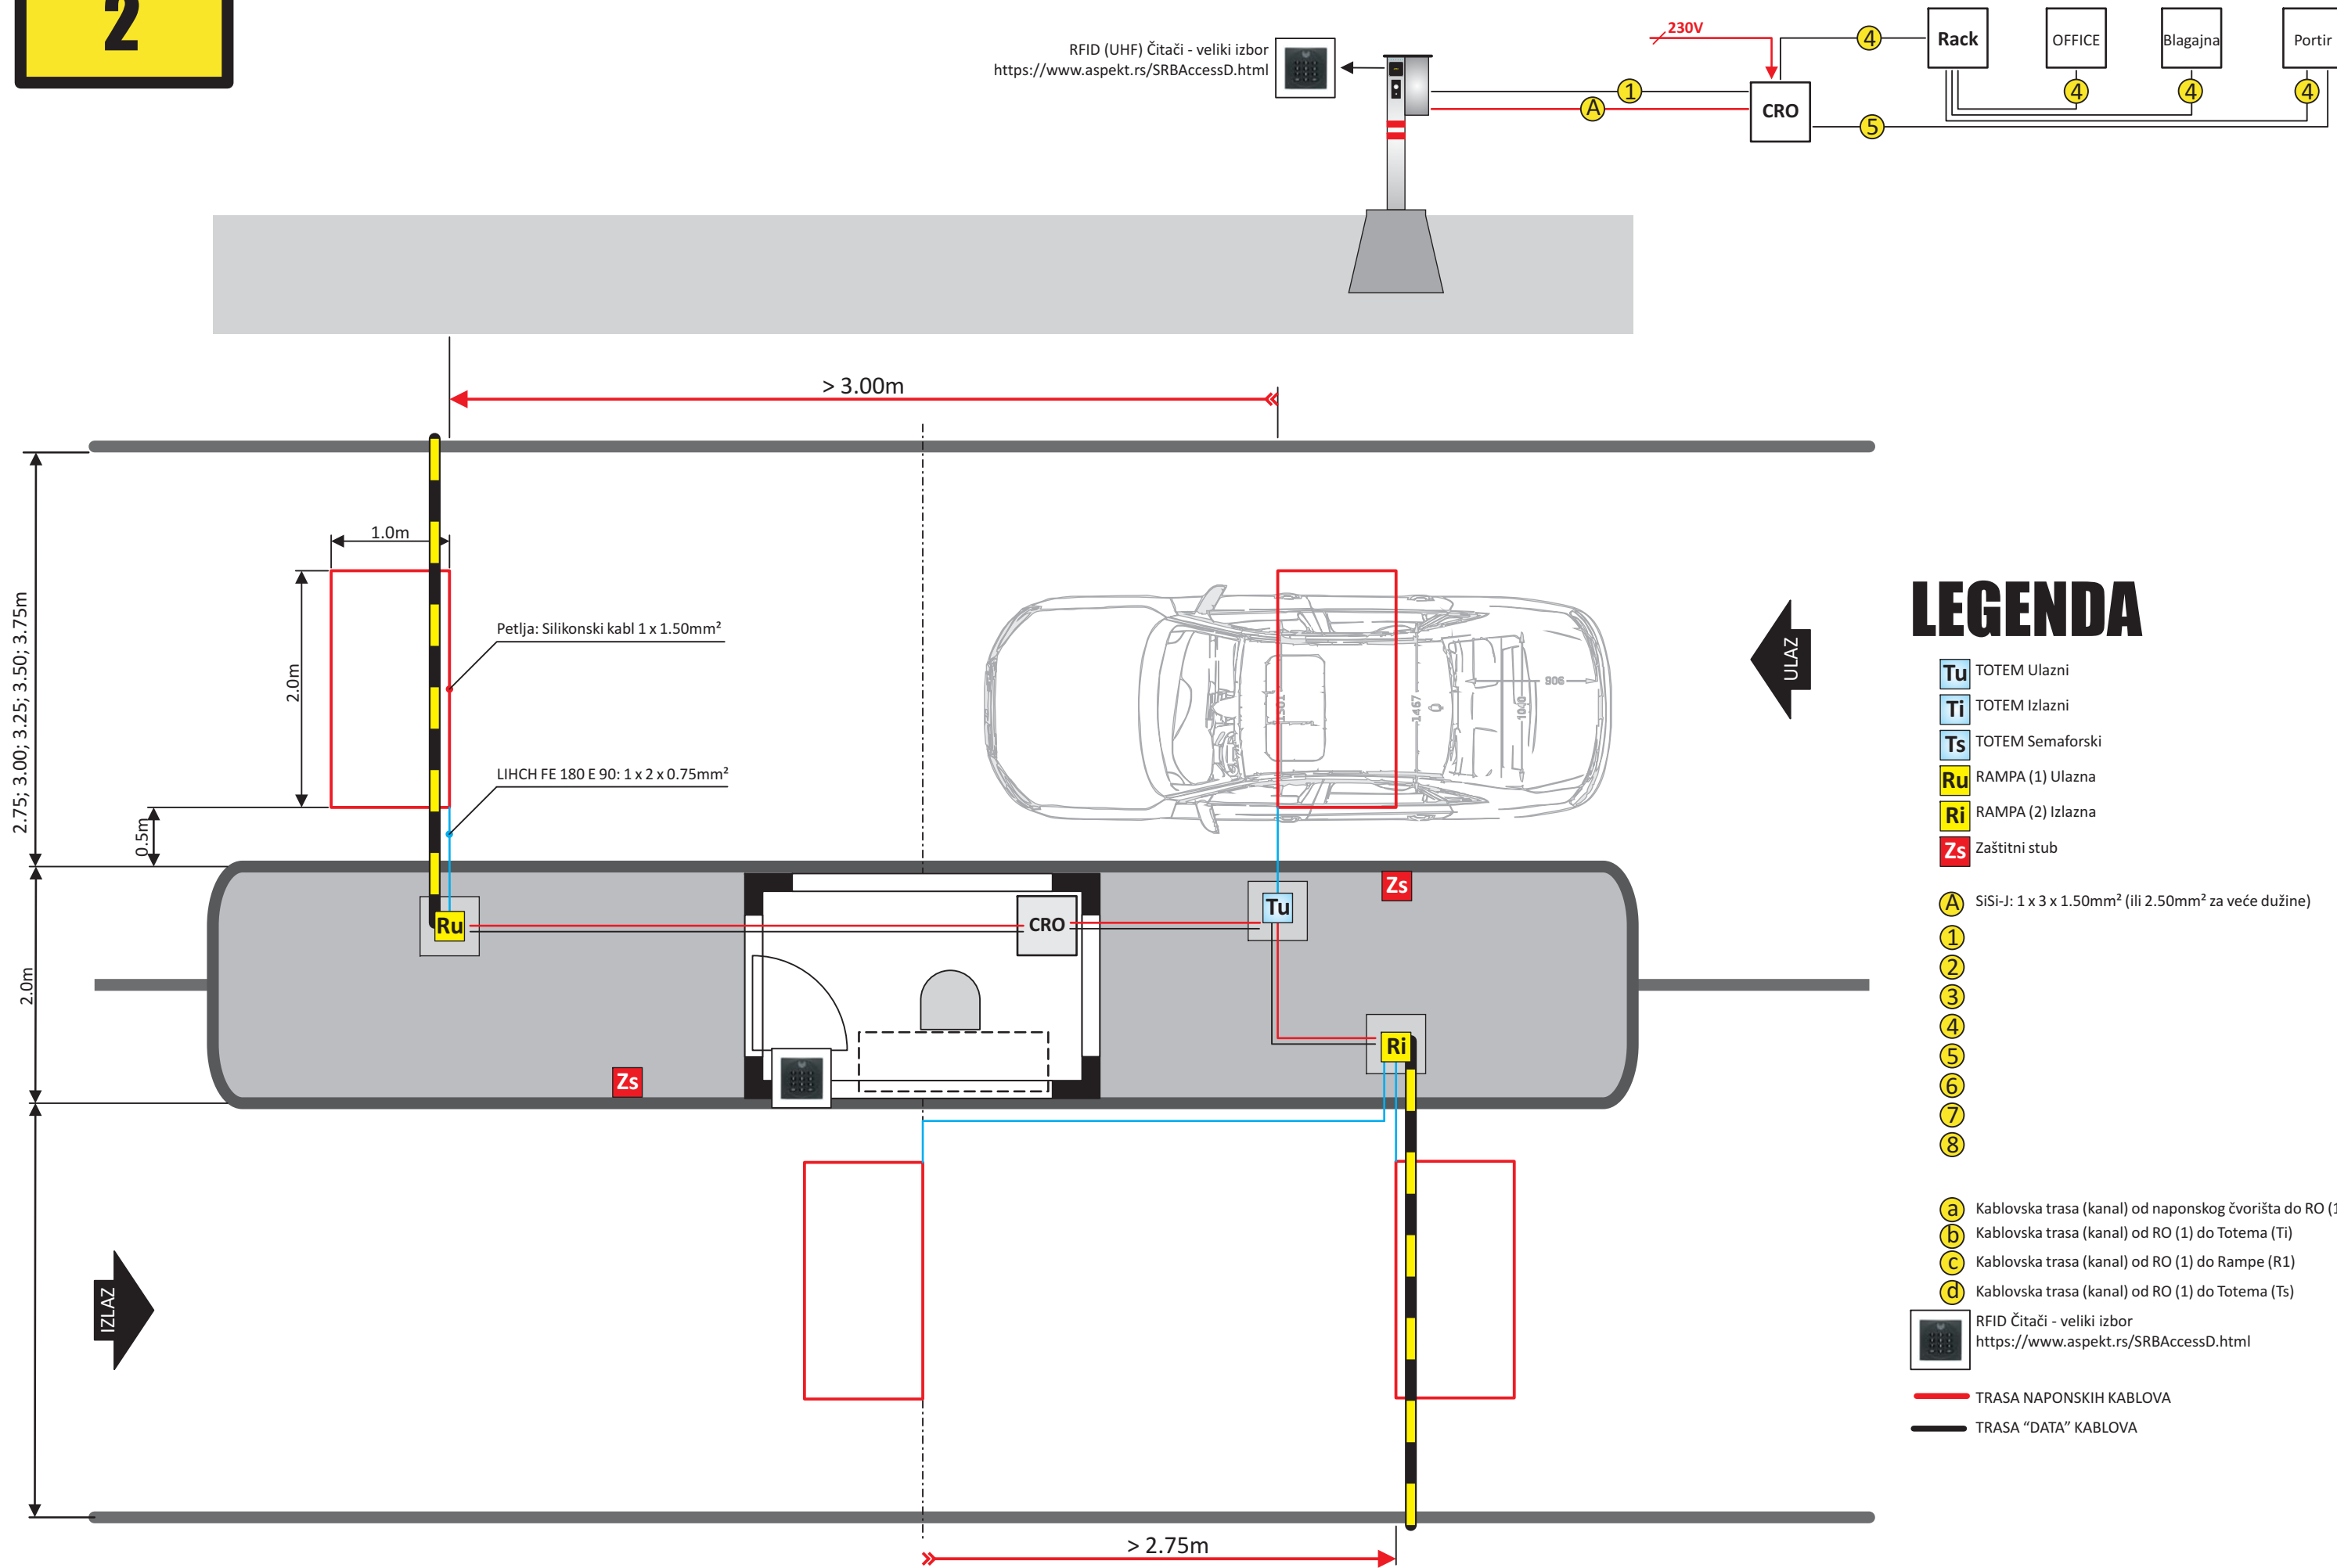

AUTOMATSKO
 IZDAVANJE KARATA I
 MANUELNA NAPLATA
2

RFID (UHF) Čitači - veliki izbor
<https://www.aspekt.rs/SRBAccessD.html>

LEGENDA

- Tu** TOTEM Ulazni
 - Ti** TOTEM Izlazni
 - Ts** TOTEM Semaforski
 - Ru** RAMPA (1) Ulazna
 - Ri** RAMPA (2) Izlazna
 - Zs** Zaštitni stub
-
- A** SiSi-J: 1 x 3 x 1.50mm² (ili 2.50mm² za veće dužine)
 - 1**
 - 2**
 - 3**
 - 4**
 - 5**
 - 6**
 - 7**
 - 8**
-
- a** Kablovska trasa (kanal) od naponskog čvorišta do RO (1)
 - b** Kablovska trasa (kanal) od RO (1) do Totema (Ti)
 - c** Kablovska trasa (kanal) od RO (1) do Rampe (R1)
 - d** Kablovska trasa (kanal) od RO (1) do Totema (Ts)
-
- RFID Čitači - veliki izbor
<https://www.aspekt.rs/SRBAccessD.html>
 - TRASA NAPONSKIH KABLOVA
 - TRASA "DATA" KABLOVA