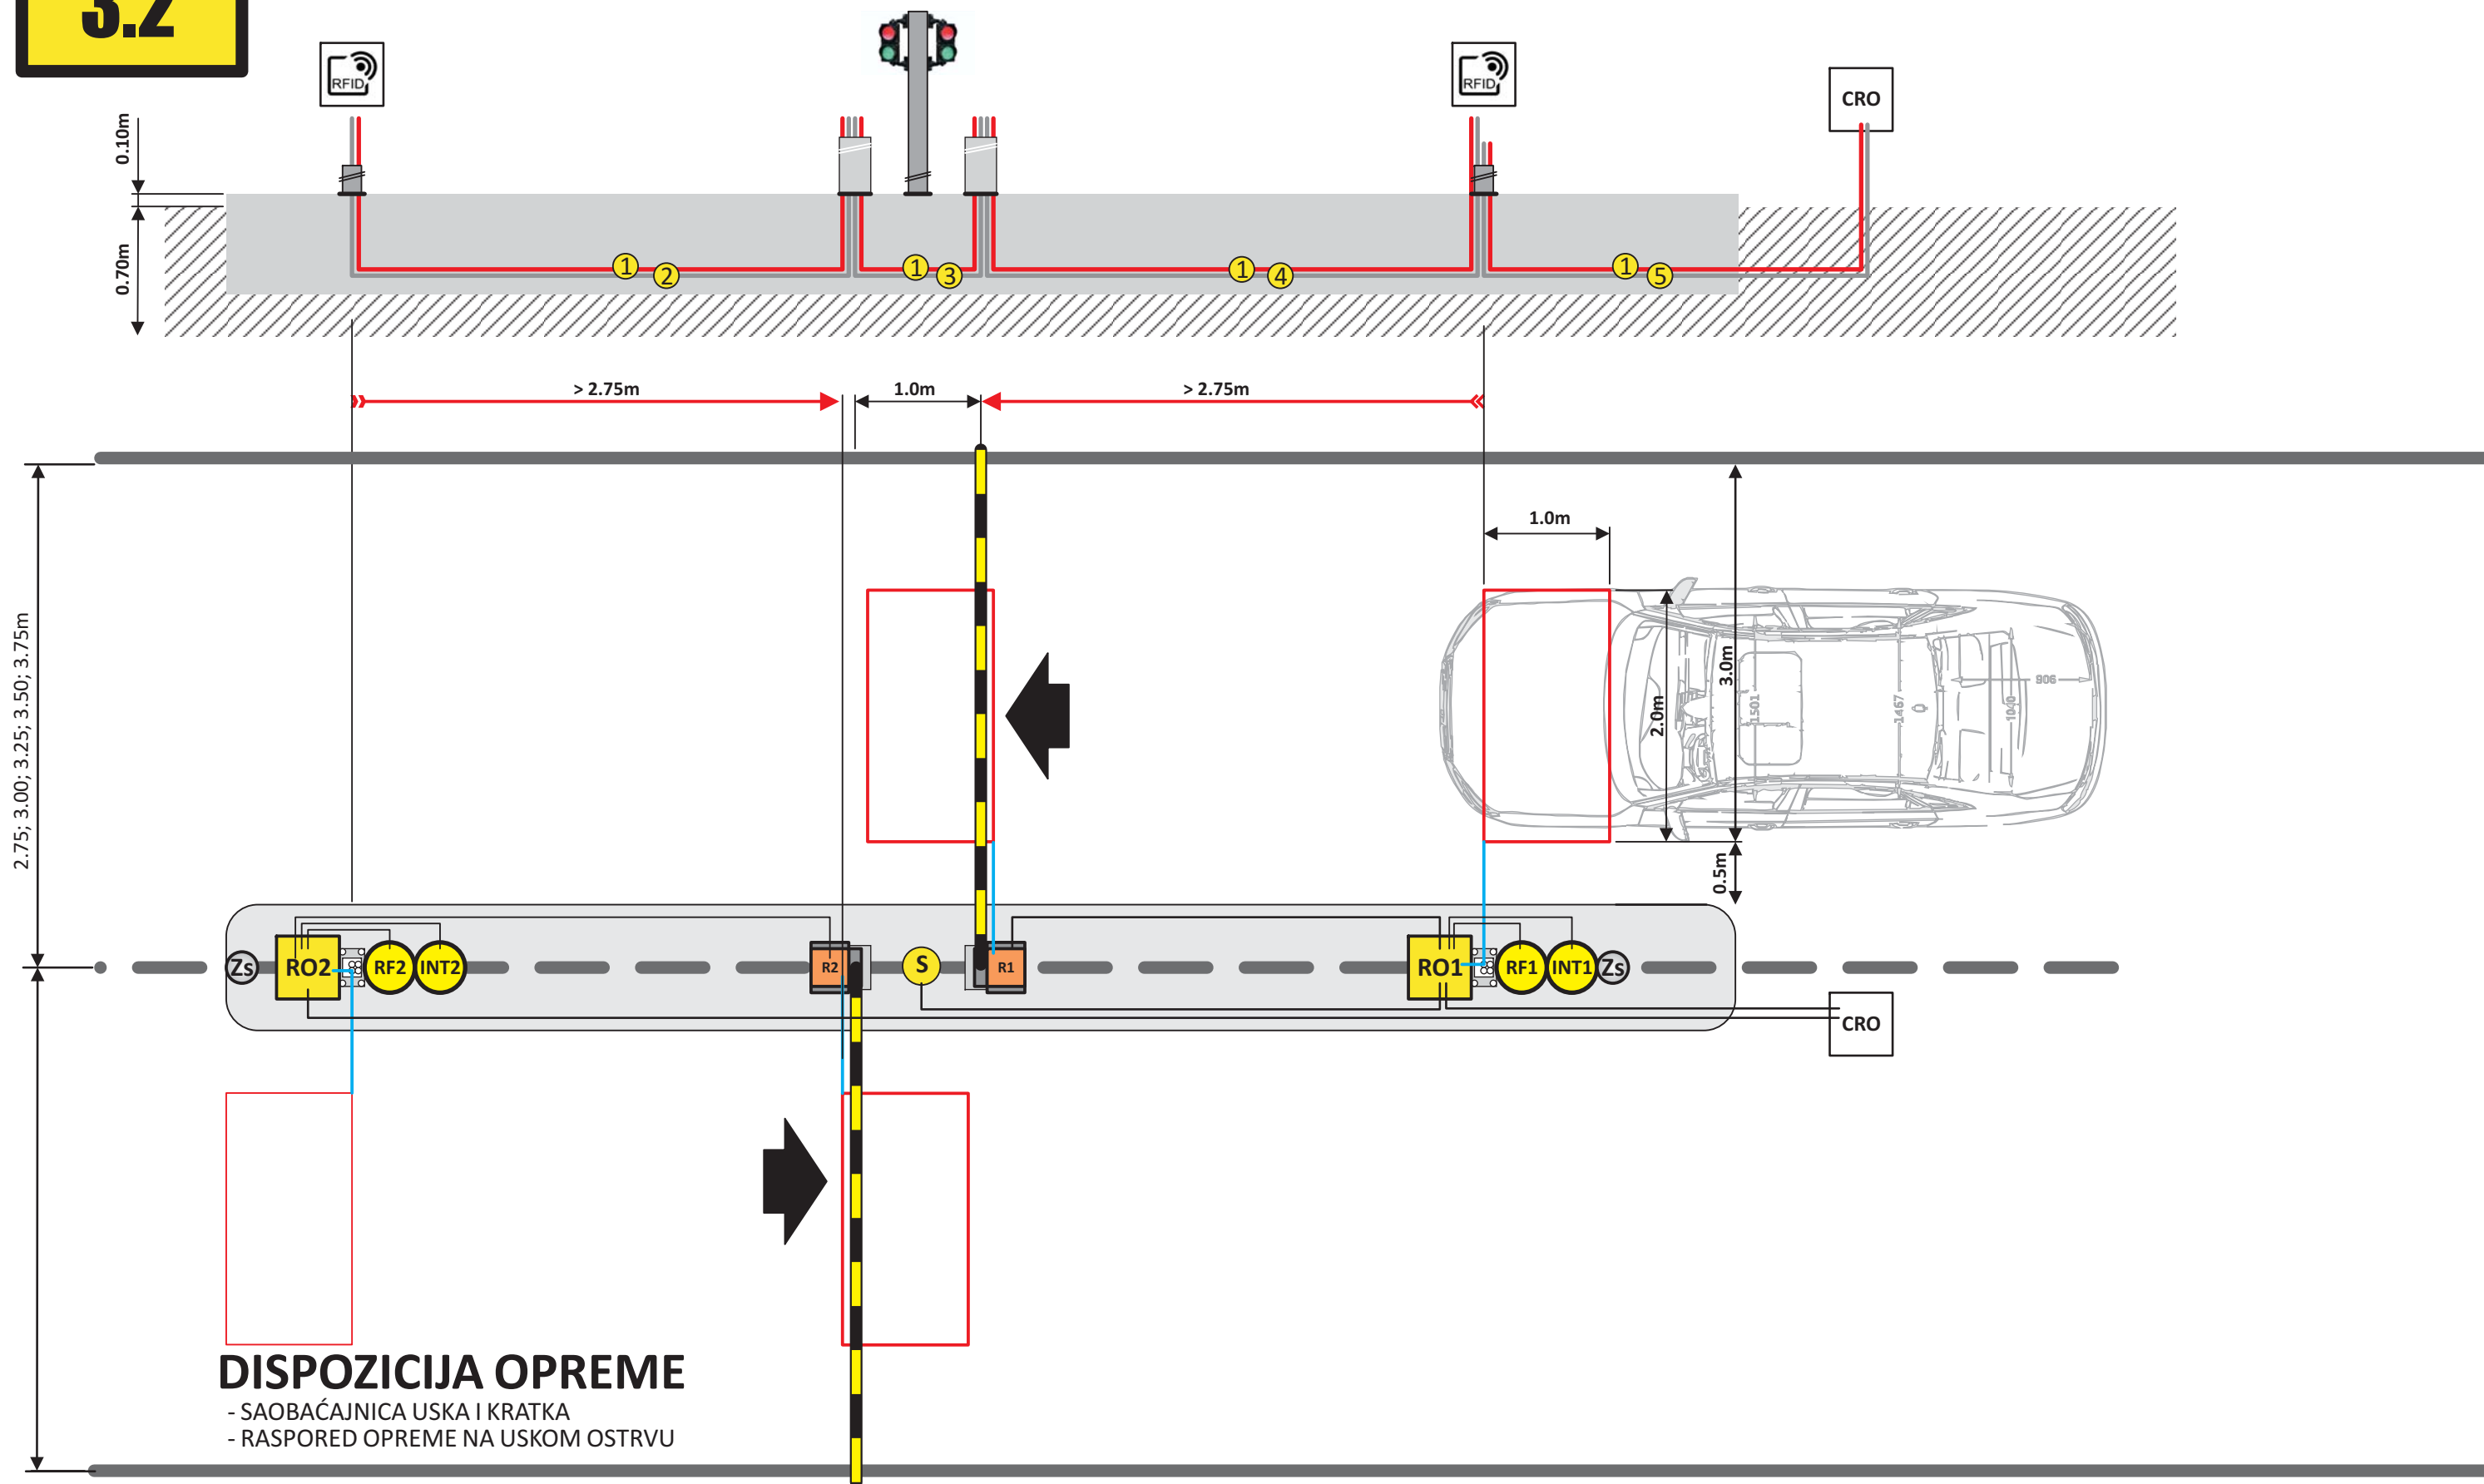

AUTOMATSKO
 IZDAVANJE I VERIFIKACIJA
 KARATA
 I UDAJENA NAPLATA
3.2

DISPOZICIJA OPREME

- SAOBAČAJNICA USKA I KRATKA
- RASPORED OPREME NA USKOM OSTRVU