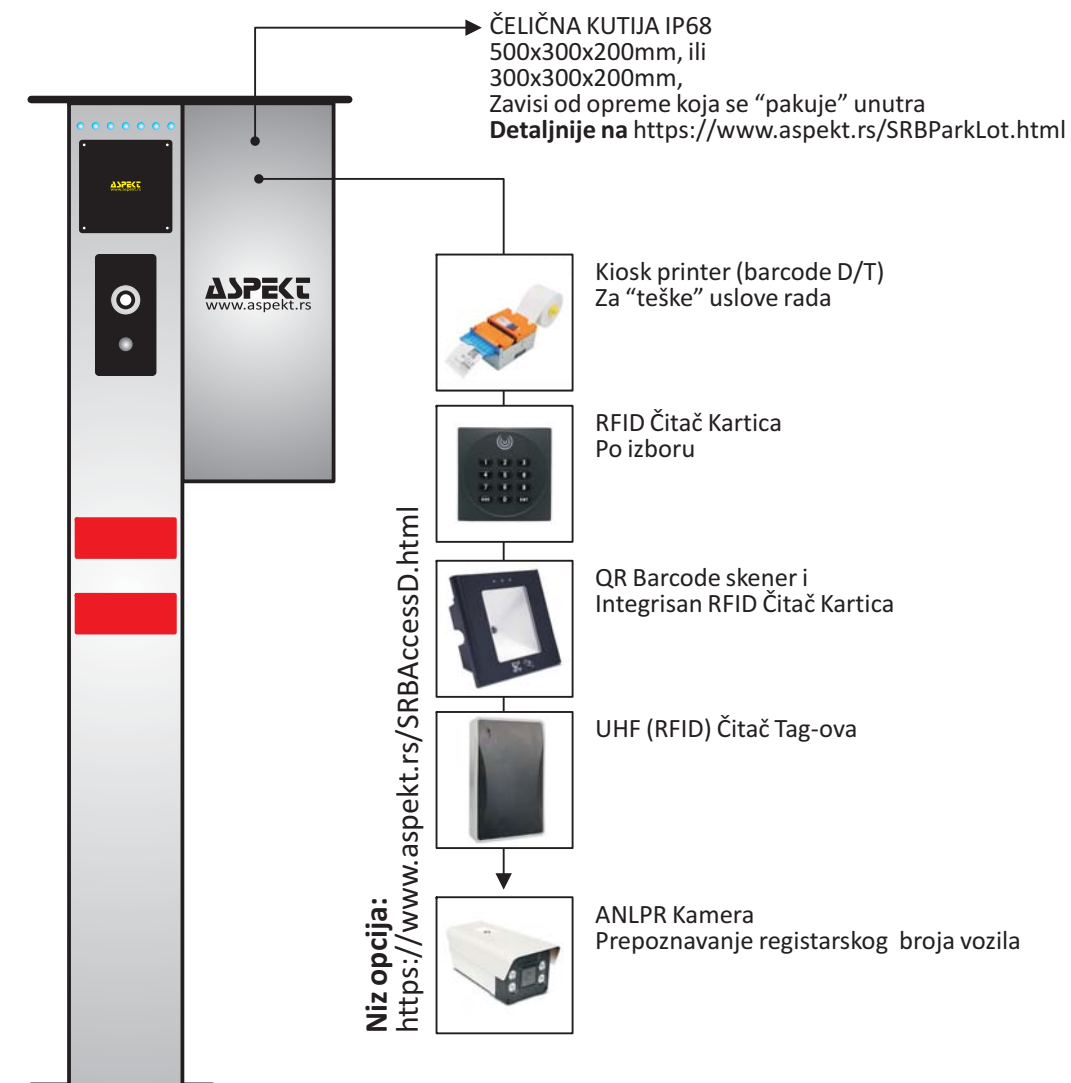

AUTOMATSKO
 IZDAVANJE I VERIFIKACIJA
 KARATA
 RFID I UHF
3.3

DISPOZICIJA OPREME

- SAOBAČAJNICA USKA KRATKA
- RASPORED OPREME - NAJGUŠĆE PAKOVANJE

LEGENDA

- Tu** TOTEM ULAZNI
 - Izdavanje jednokratne BARCODE karte
 - Verifikacija RFID Kartice za period ("pre, ili post paid")
- Ru** RAMPA (1) Ulazna
- S** SEMAFORSKI Stub
- Ti** TOTEM IZLAZNI
 - Verifikacija jednokratne BARCODE karte
 - Verifikacija RFID Kartice za period ("pre, ili post paid")
- Ri** RAMPA (2) Izlazna
- Zs** Zaštitni stub

KABLOVSKE TRASE

- A
- B
- C
- D
- E
- F
- G

KABLIRANJE

- 1
- 2
- 3
- 4
- 5
- 6
- 7
- 8
- 9

PARKING
 KABINETI (TOTEMI)
 SVE OPCIJE

4

Niz opcija:
<https://www.aspekt.rs/SRBAccessD.html>

Niz opcija:
<https://www.aspekt.rs/SRBAccessVES.html>

Niz opcija:
<https://www.aspekt.rs/SRBAccessD.html>

ANKER PLOČA - TOTEM 150 x 150

ANKER PLOČA - TOTEM 100 x 150

ANKERISANJE - RAMPA 115

ANKERISANJE - RAMPA 107