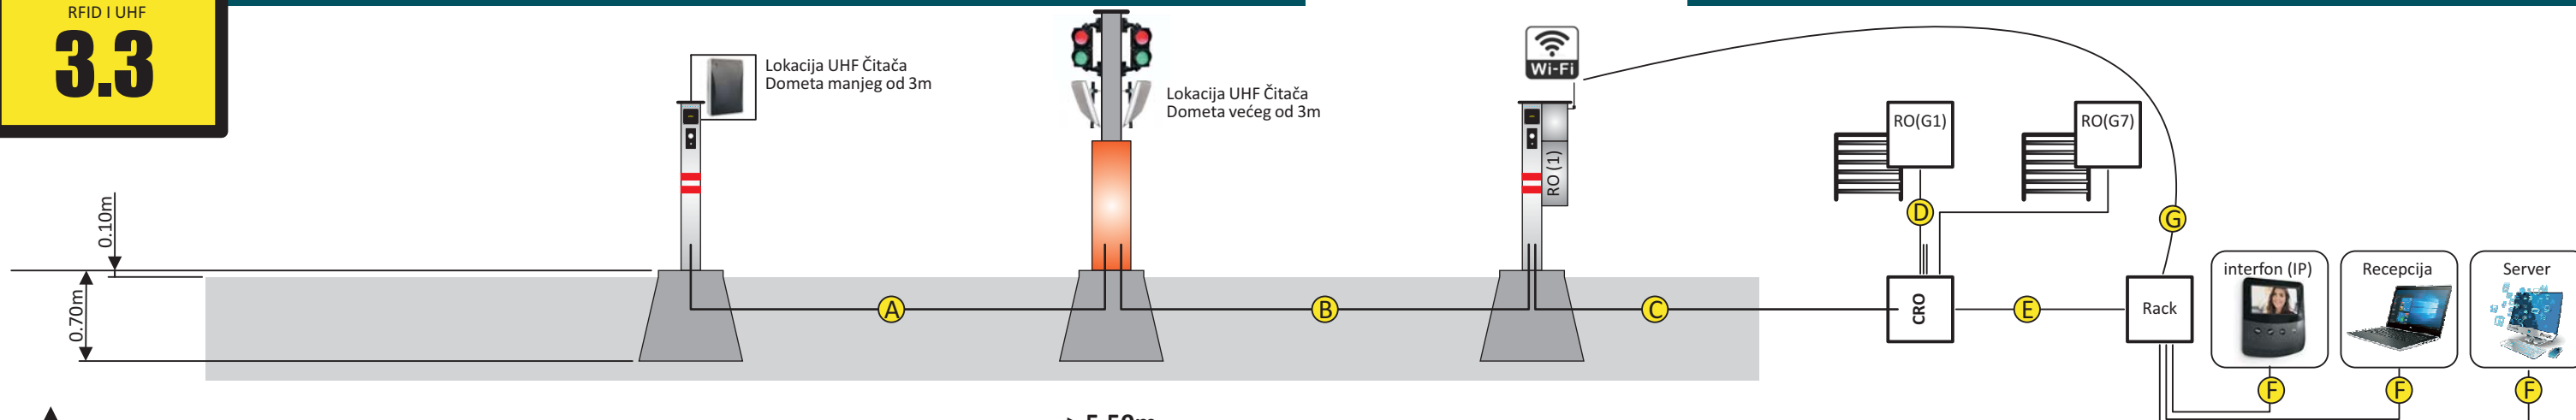

AUTOMATSKO
 IZDAVANJE I VERIFIKACIJA
 KARATA
 RFID I UHF
3.3

DISPOZICIJA OPREME

- SAOBAČAJNICA USKA KRATKA
- RASPORED OPREME - NAJGUŠĆE PAKOVANJE

LEGENDA

- Tu** TOTEM ULAZNI
 - Izdavanje jednokratne BARCODE karte
 - Verifikacija RFID Kartice za period ("pre, ili post paid")
- Ru** RAMPA (1) Ulazna
- S** SEMAFORSKI Stub
- Ti** TOTEM IZLAZNI
 - Verifikacija jednokratne BARCODE karte
 - Verifikacija RFID Kartice za period ("pre, ili post paid")
- Ri** RAMPA (2) Izlazna
- Zs** Zaštitni stub

KABLOVSKE TRASE

- A
- B
- C
- D
- E
- F
- G

KABLIRANJE

- 1
- 2
- 3
- 4
- 5
- 6
- 7
- 8
- 9

PARKING
 KABINETI (TOTEMI)
 SVE OPCIJE

4

Niz opcija:
<https://www.aspekt.rs/SRBAccessD.html>

Niz opcija:
<https://www.aspekt.rs/SRBAccessVES.html>

Niz opcija:
<https://www.aspekt.rs/SRBAccessD.html>

ANKER PLOČA - TOTEM 150 x 150

ANKER PLOČA - TOTEM 100 x 150

ANKERISANJE - RAMPA 115

ANKERISANJE - RAMPA 107