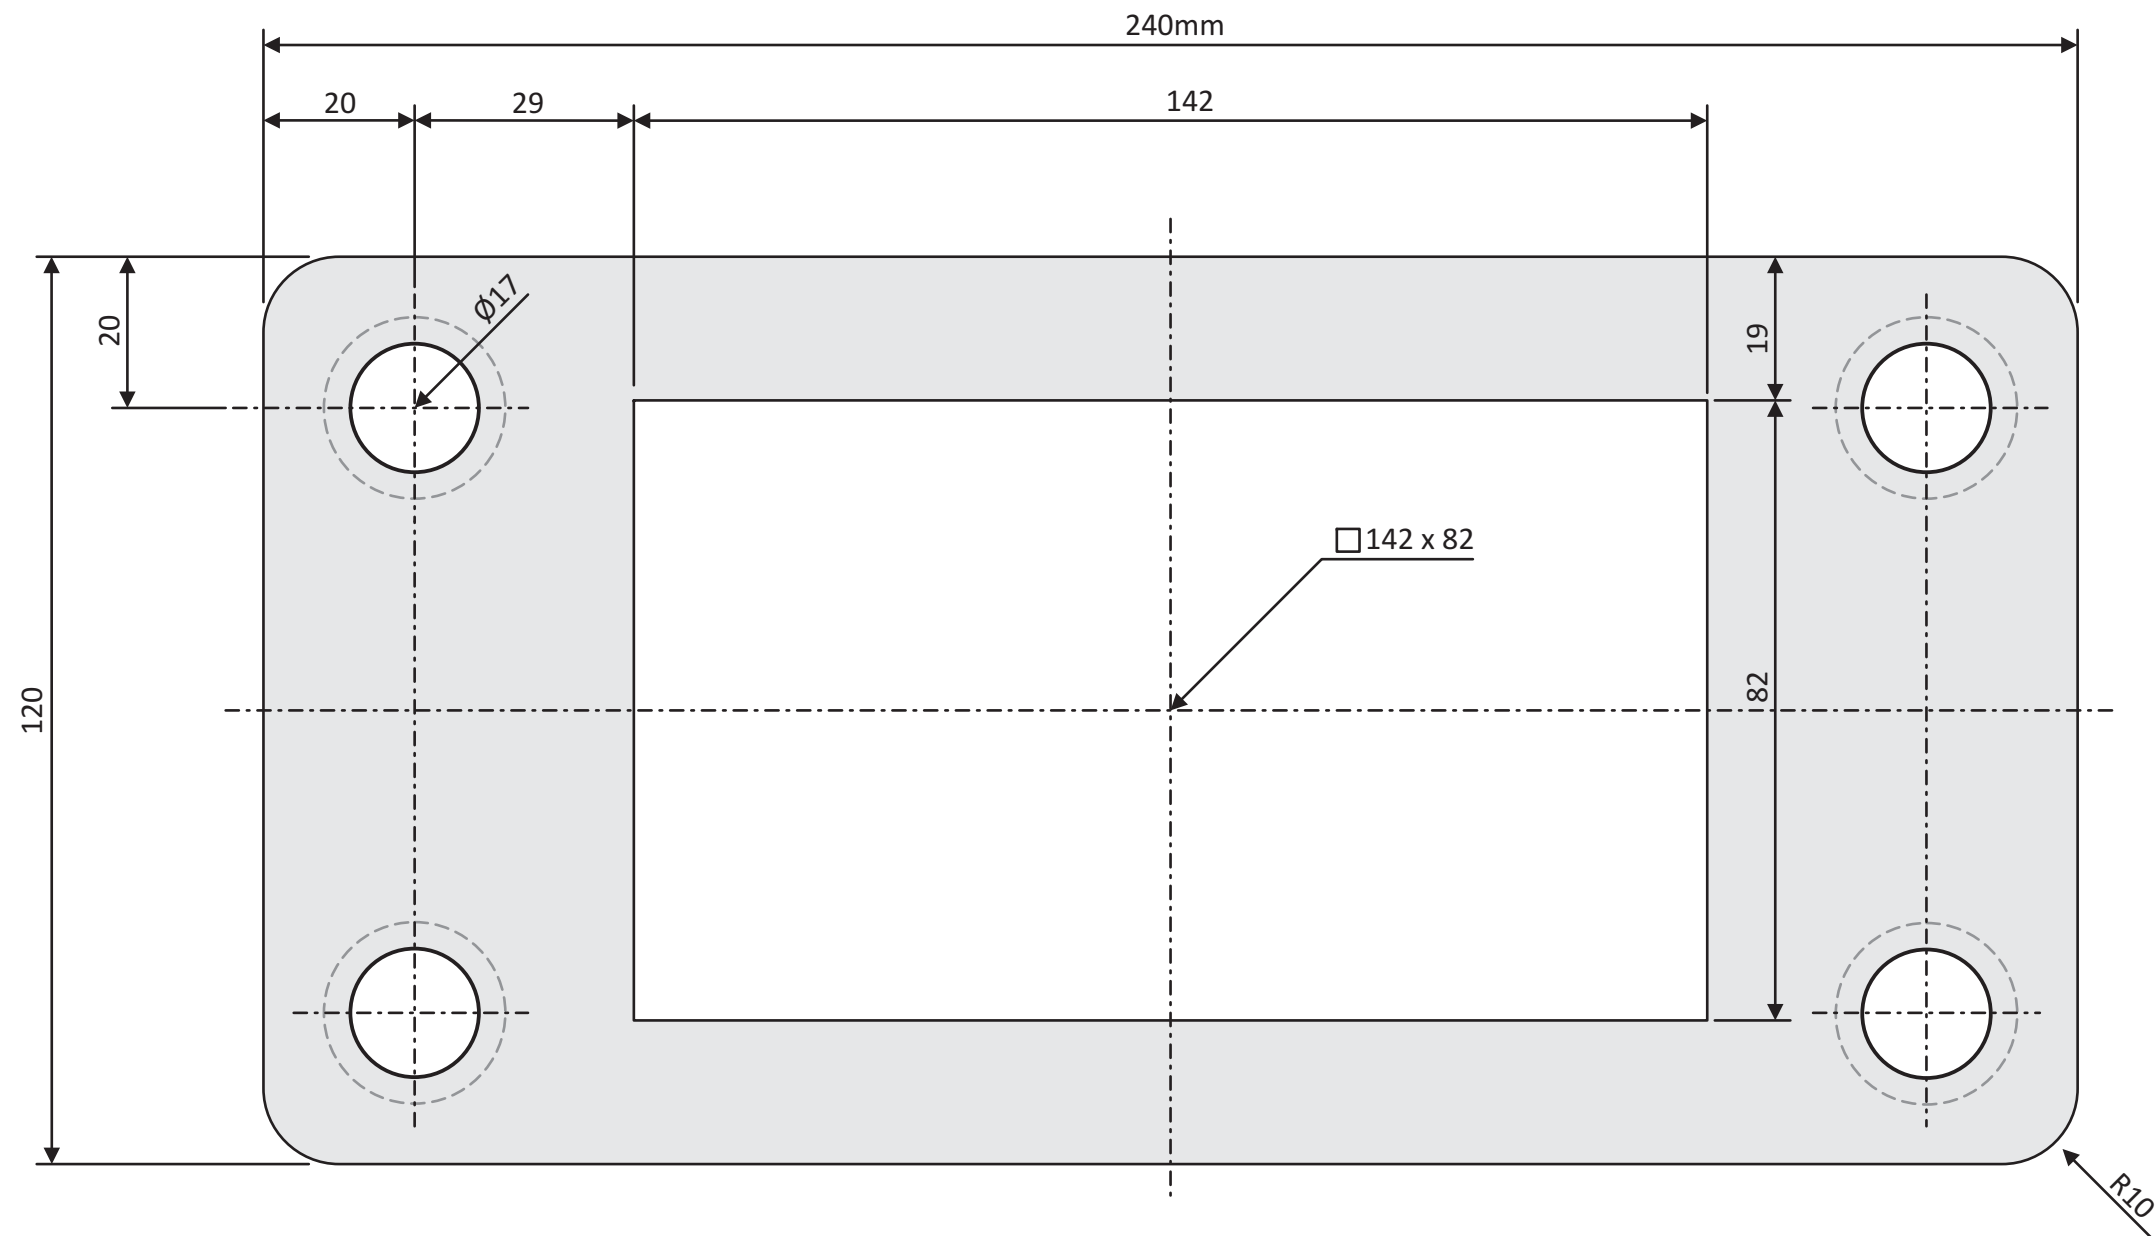

Niz opcija:
<https://www.aspekt.rs/SRBAccessD.html>

ANKER PLOČA - TOTEM 150 x 150

ANKER PLOČA - TOTEM 100 x 150

ANKERISANJE - RAMPA 115

ANKERISANJE - RAMPA 107