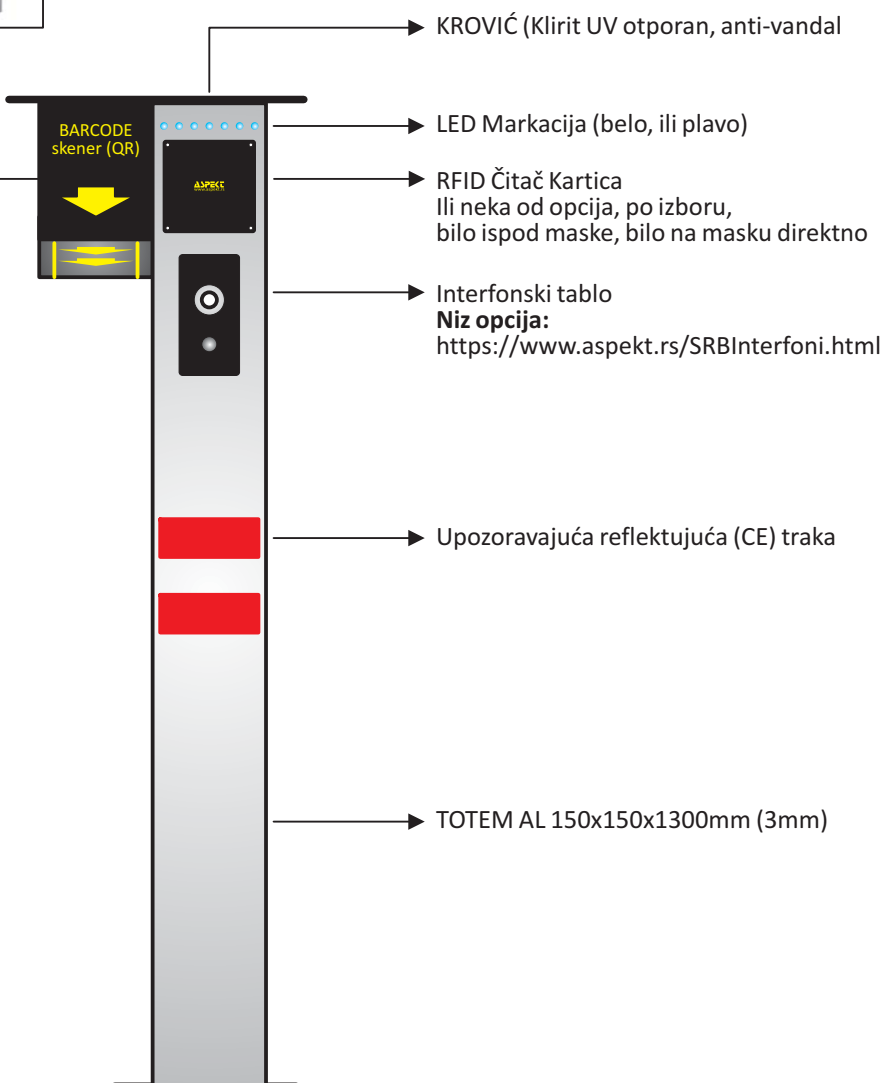

AUTOMATSKO
 IZDAVANJE I VERIFIKACIJA
 KARATA
 RFID I UHF
3.3

DISPOZICIJA OPREME

- SAOBAČAJNICA USKA KRATKA
- RASPORED OPREME - NAJGUŠĆE PAKOVANJE

LEGENDA

- Tu** TOTEM ULAZNI
 - Izdavanje jednokratne BARCODE karte
 - Verifikacija RFID Kartice za period ("pre, ili post paid")
- Ru** RAMPA (1) Ulazna
- S** SEMAFORSKI Stub
- Ti** TOTEM IZLAZNI
 - Verifikacija jednokratne BARCODE karte
 - Verifikacija RFID Kartice za period ("pre, ili post paid")
- Ri** RAMPA (2) Izlazna
- Zs** Zaštitni stub

KABLOVSKE TRASE

- A
- B
- C
- D
- E
- F
- G

KABLIRANJE

- 1
- 2
- 3
- 4
- 5
- 6
- 7
- 8
- 9

PARKING
 KABINETI (TOTEMI)
 SVE OPCIJE

4

Niz opcija:
<https://www.aspekt.rs/SRBAccessD.html>

Niz opcija:
<https://www.aspekt.rs/SRBAccessVES.html>

Niz opcija:
<https://www.aspekt.rs/SRBAccessD.html>

ANKER PLOČA - TOTEM 150 x 150

ANKER PLOČA - TOTEM 100 x 150

ANKERISANJE - RAMPA 115

ANKERISANJE - RAMPA 107