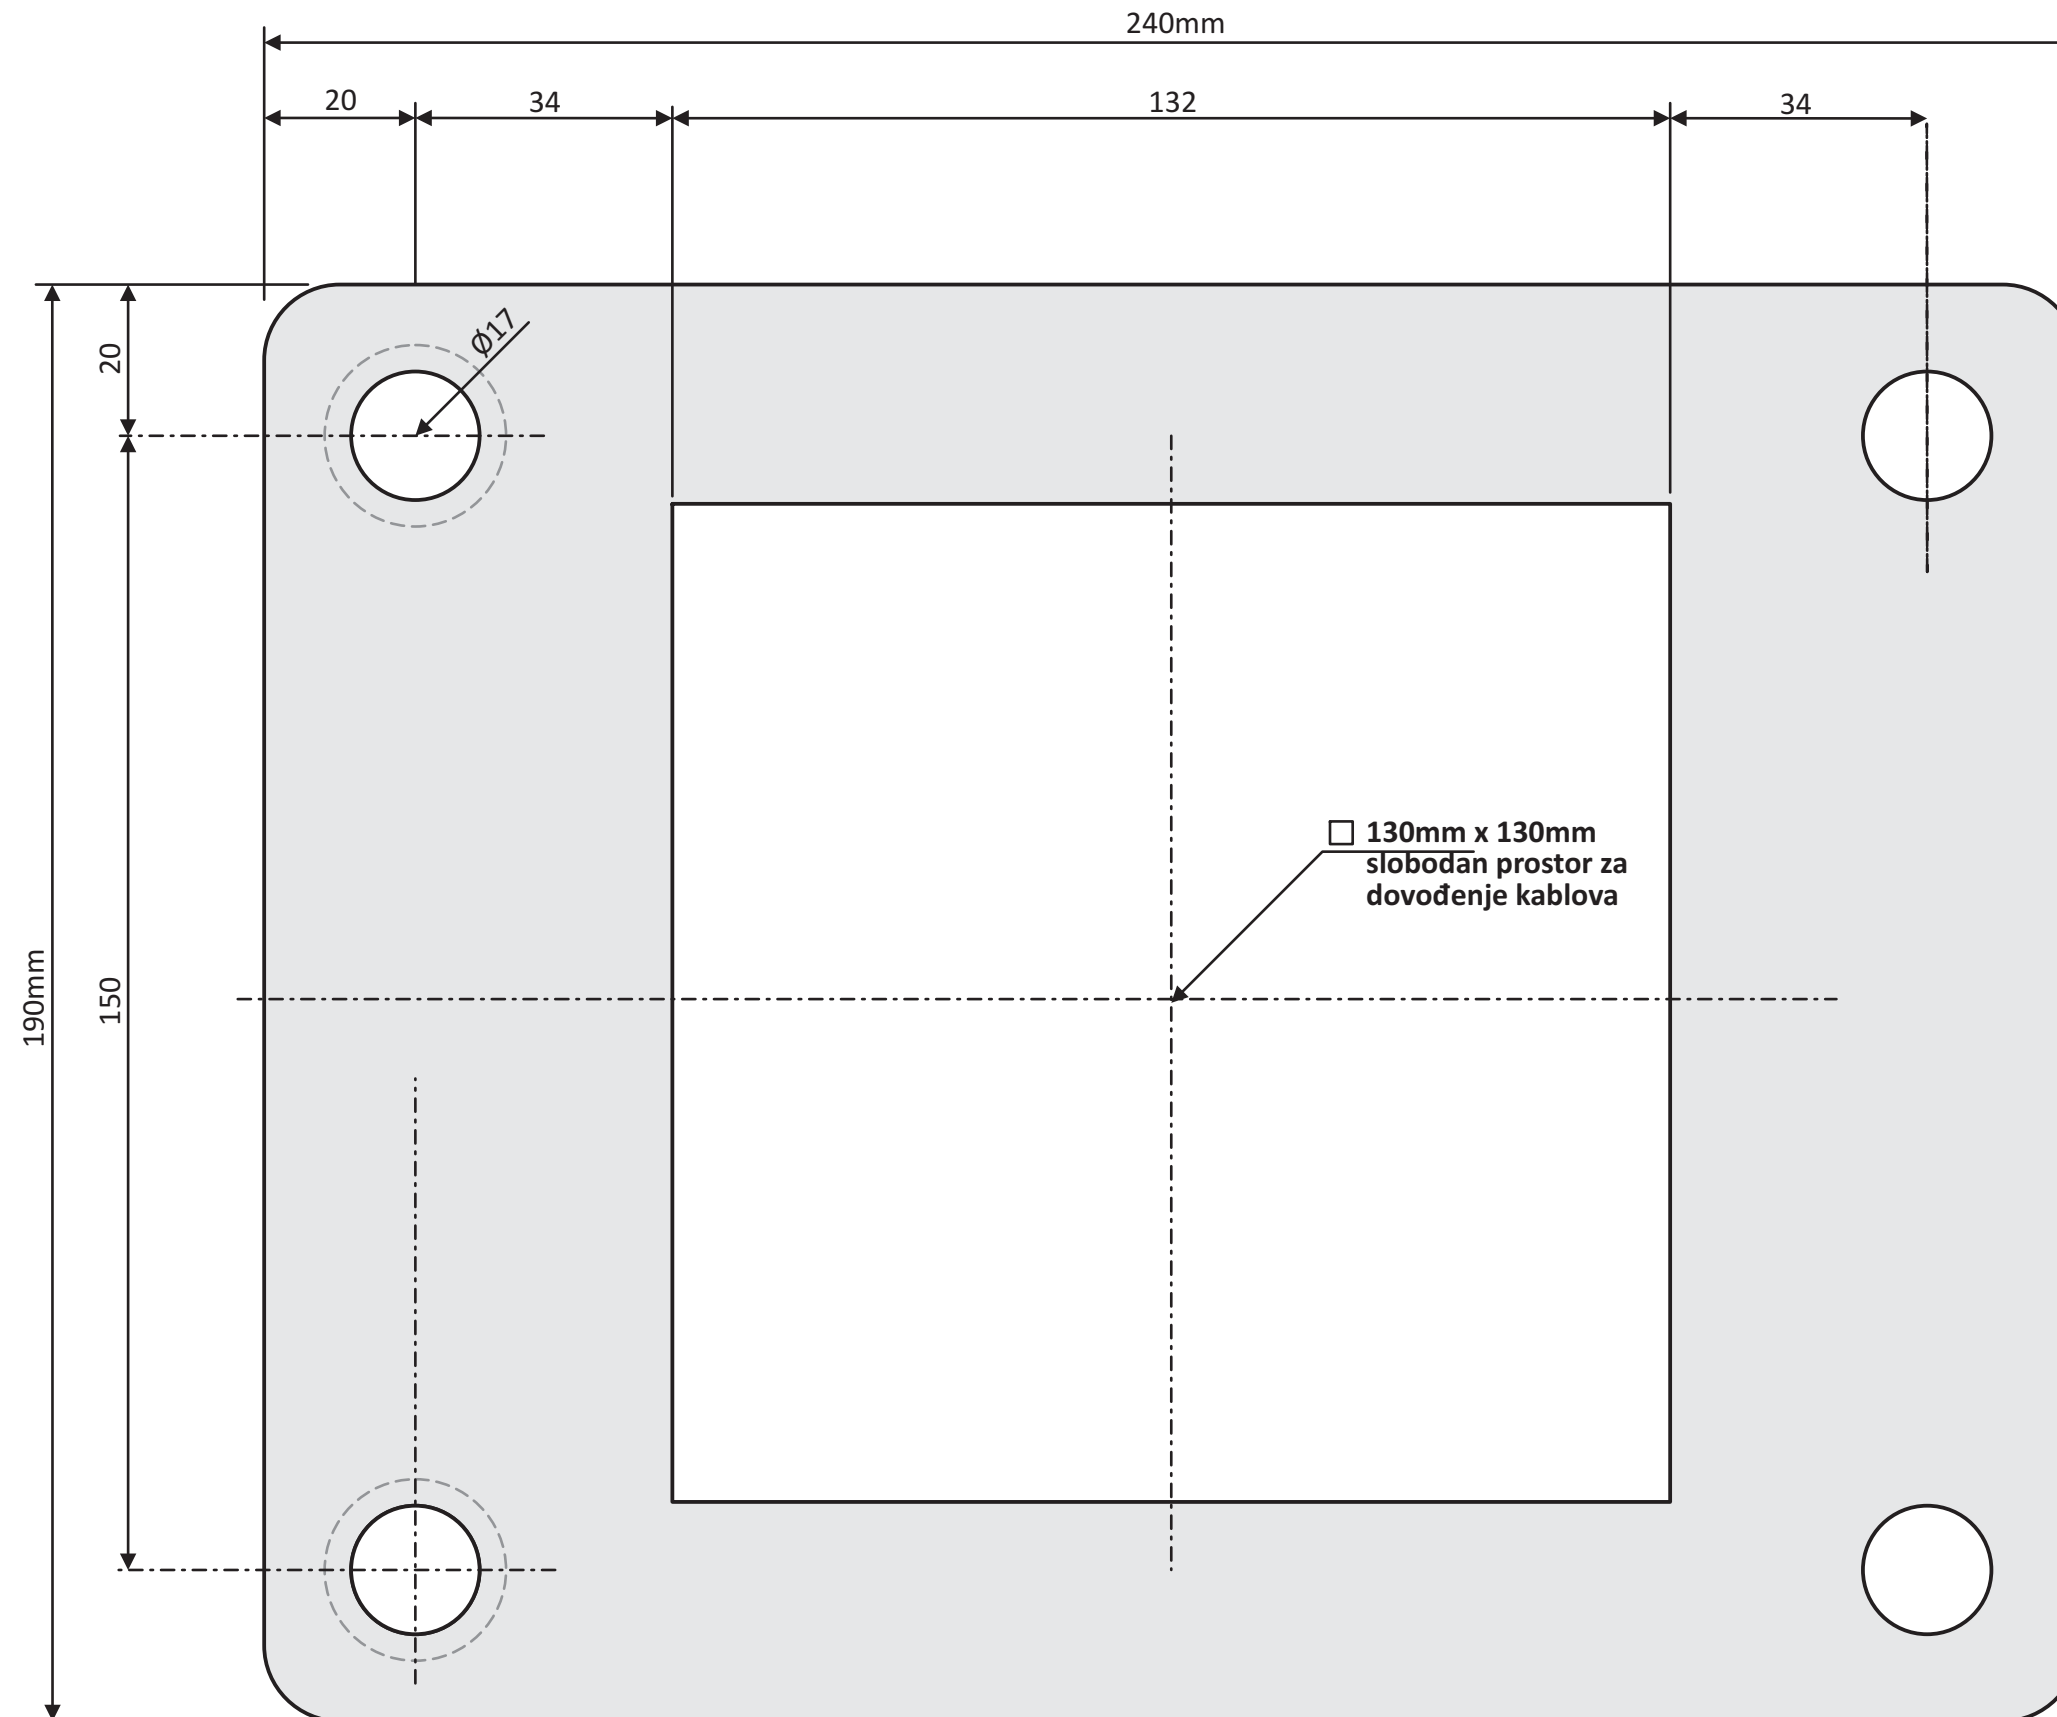

KABLOVSKE TRASE

- A
- B
- C
- D
- E
- F
- G

KABLIRANJE

- 1
- 2
- 3
- 4
- 5
- 6
- 7
- 8
- 9

PARKING
 KABINETI (TOTEMI)
 SVE OPCIJE

4

Niz opcija:
<https://www.aspekt.rs/SRBAccessD.html>

Niz opcija:
<https://www.aspekt.rs/SRBAccessVES.html>

Niz opcija:
<https://www.aspekt.rs/SRBAccessD.html>

ANKER PLOČA - TOTEM 150 x 150

ANKER PLOČA - TOTEM 100 x 150

ANKERISANJE - RAMPA 115

ANKERISANJE - RAMPA 107