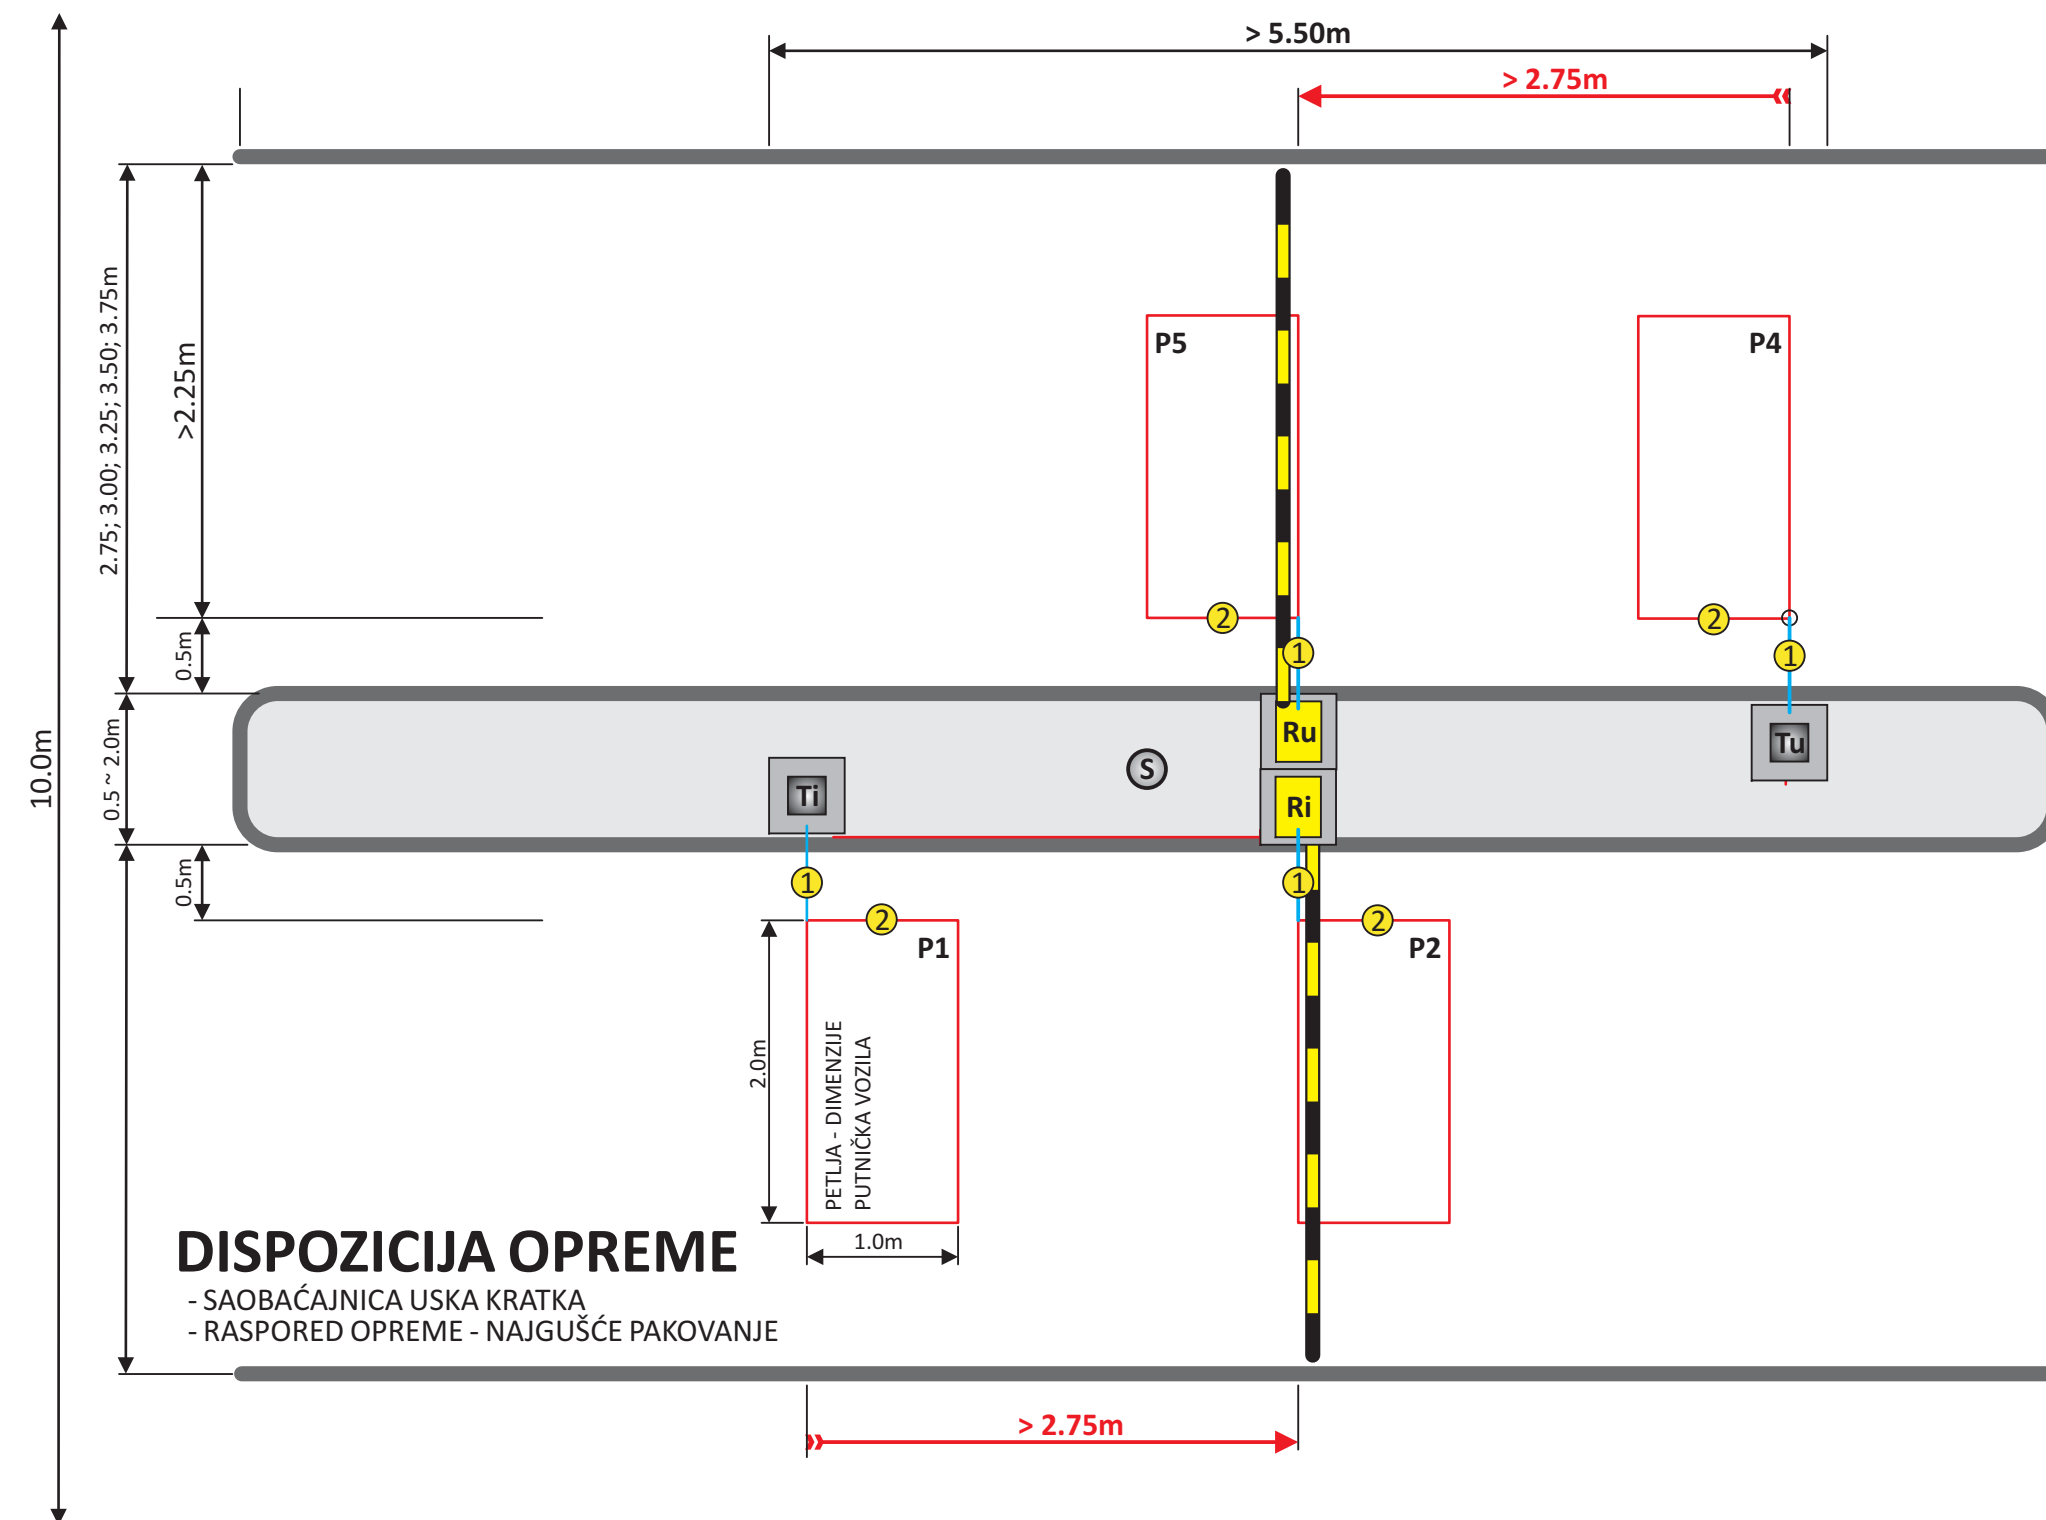

AUTOMATSKO
 IZDAVANJE I VERIFIKACIJA
 KARATA
 RFID I UHF
3.3

DISPOZICIJA OPREME

- SAOBAČAJNICA USKA KRATKA
- RASPORED OPREME - NAJGUŠĆE PAKOVANJE

LEGENDA

- Tu** TOTEM ULAZNI
 - Izdavanje jednokratne BARCODE karte
 - Verifikacija RFID Kartice za period ("pre, ili post paid")
- Ru** RAMPA (1) Ulazna
- S** SEMAFORSKI Stub
- Ti** TOTEM IZLAZNI
 - Verifikacija jednokratne BARCODE karte
 - Verifikacija RFID Kartice za period ("pre, ili post paid")
- Ri** RAMPA (2) Izlazna
- Zs** Zaštitni stub

KABLOVSKE TRASE

- A
- B
- C
- D
- E
- F
- G

KABLIRANJE

- 1
- 2
- 3
- 4
- 5
- 6
- 7
- 8
- 9

PARKING
 KABINETI (TOTEMI)
 SVE OPCIJE

4

Niz opcija:
<https://www.aspekt.rs/SRBAccessD.html>

Niz opcija:
<https://www.aspekt.rs/SRBAccessVES.html>

Niz opcija:
<https://www.aspekt.rs/SRBAccessD.html>

ANKER PLOČA - TOTEM 150 x 150

ANKER PLOČA - TOTEM 100 x 150

ANKERISANJE - RAMPA 115

ANKERISANJE - RAMPA 107