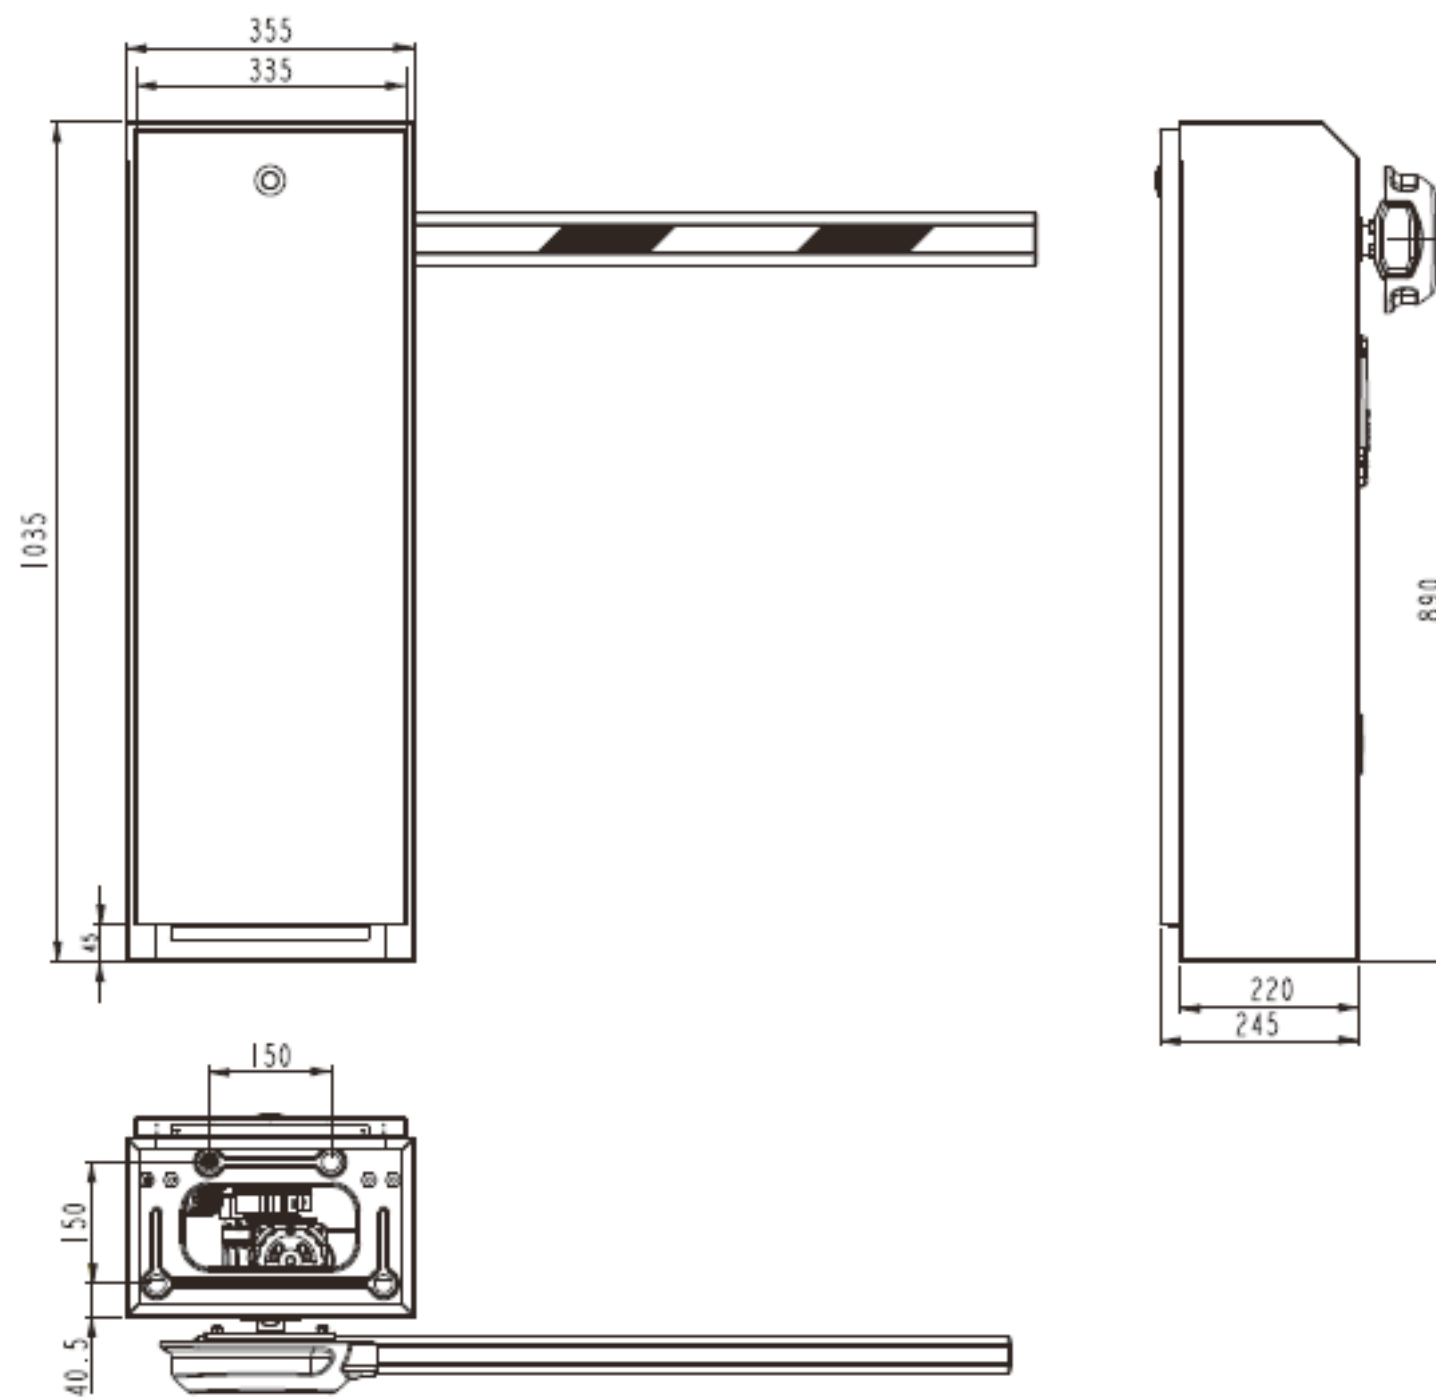

Niz opcija:
<https://www.aspekt.rs/SRBAccessD.html>

ANKER PLOČA - TOTEM 150 x 150

ANKER PLOČA - TOTEM 100 x 150

ANKERISANJE - RAMPA 115

ANKERISANJE - RAMPA 107