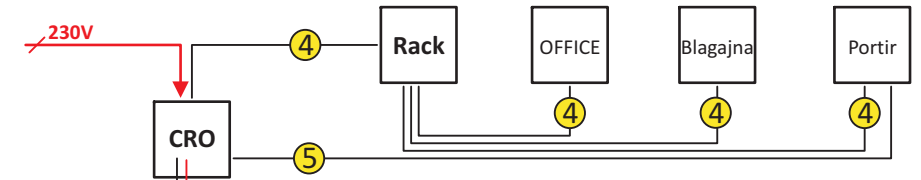

AUTOMATSKO
 IZDAVANJE I VERIFIKACIJA
 KARATA
 I UDAJENA NAPLATA
3

LEGENDA

- Tu** TOTEM Ulazni
- Ti** TOTEM Izlazni
- Ts** TOTEM Semaforski
- Ru** RAMPA (1) Ulazna
- Ri** RAMPA (2) Izlazna
- Zs** Zaštitni stub
- A** SiSi-J: 1 x 3 x 1.50mm² (ili 2.50mm² za veće dužine)
- 1**
- 2**
- 3**
- 4**
- 5**
- 6**
- 7**
- 8**
- a** Kablovska trasa (kanal) od naponskog čvorišta do RO (1)
- b** Kablovska trasa (kanal) od RO (1) do Totema (Ti)
- c** Kablovska trasa (kanal) od RO (1) do Rampe (R1)
- d** Kablovska trasa (kanal) od RO (1) do Totema (Ts)
- RFID Čitači - veliki izbor
<https://www.aspekt.rs/SRBAccessD.html>
- TRASA NAPONSKIH KABLOVA
- TRASA "DATA" KABLOVA