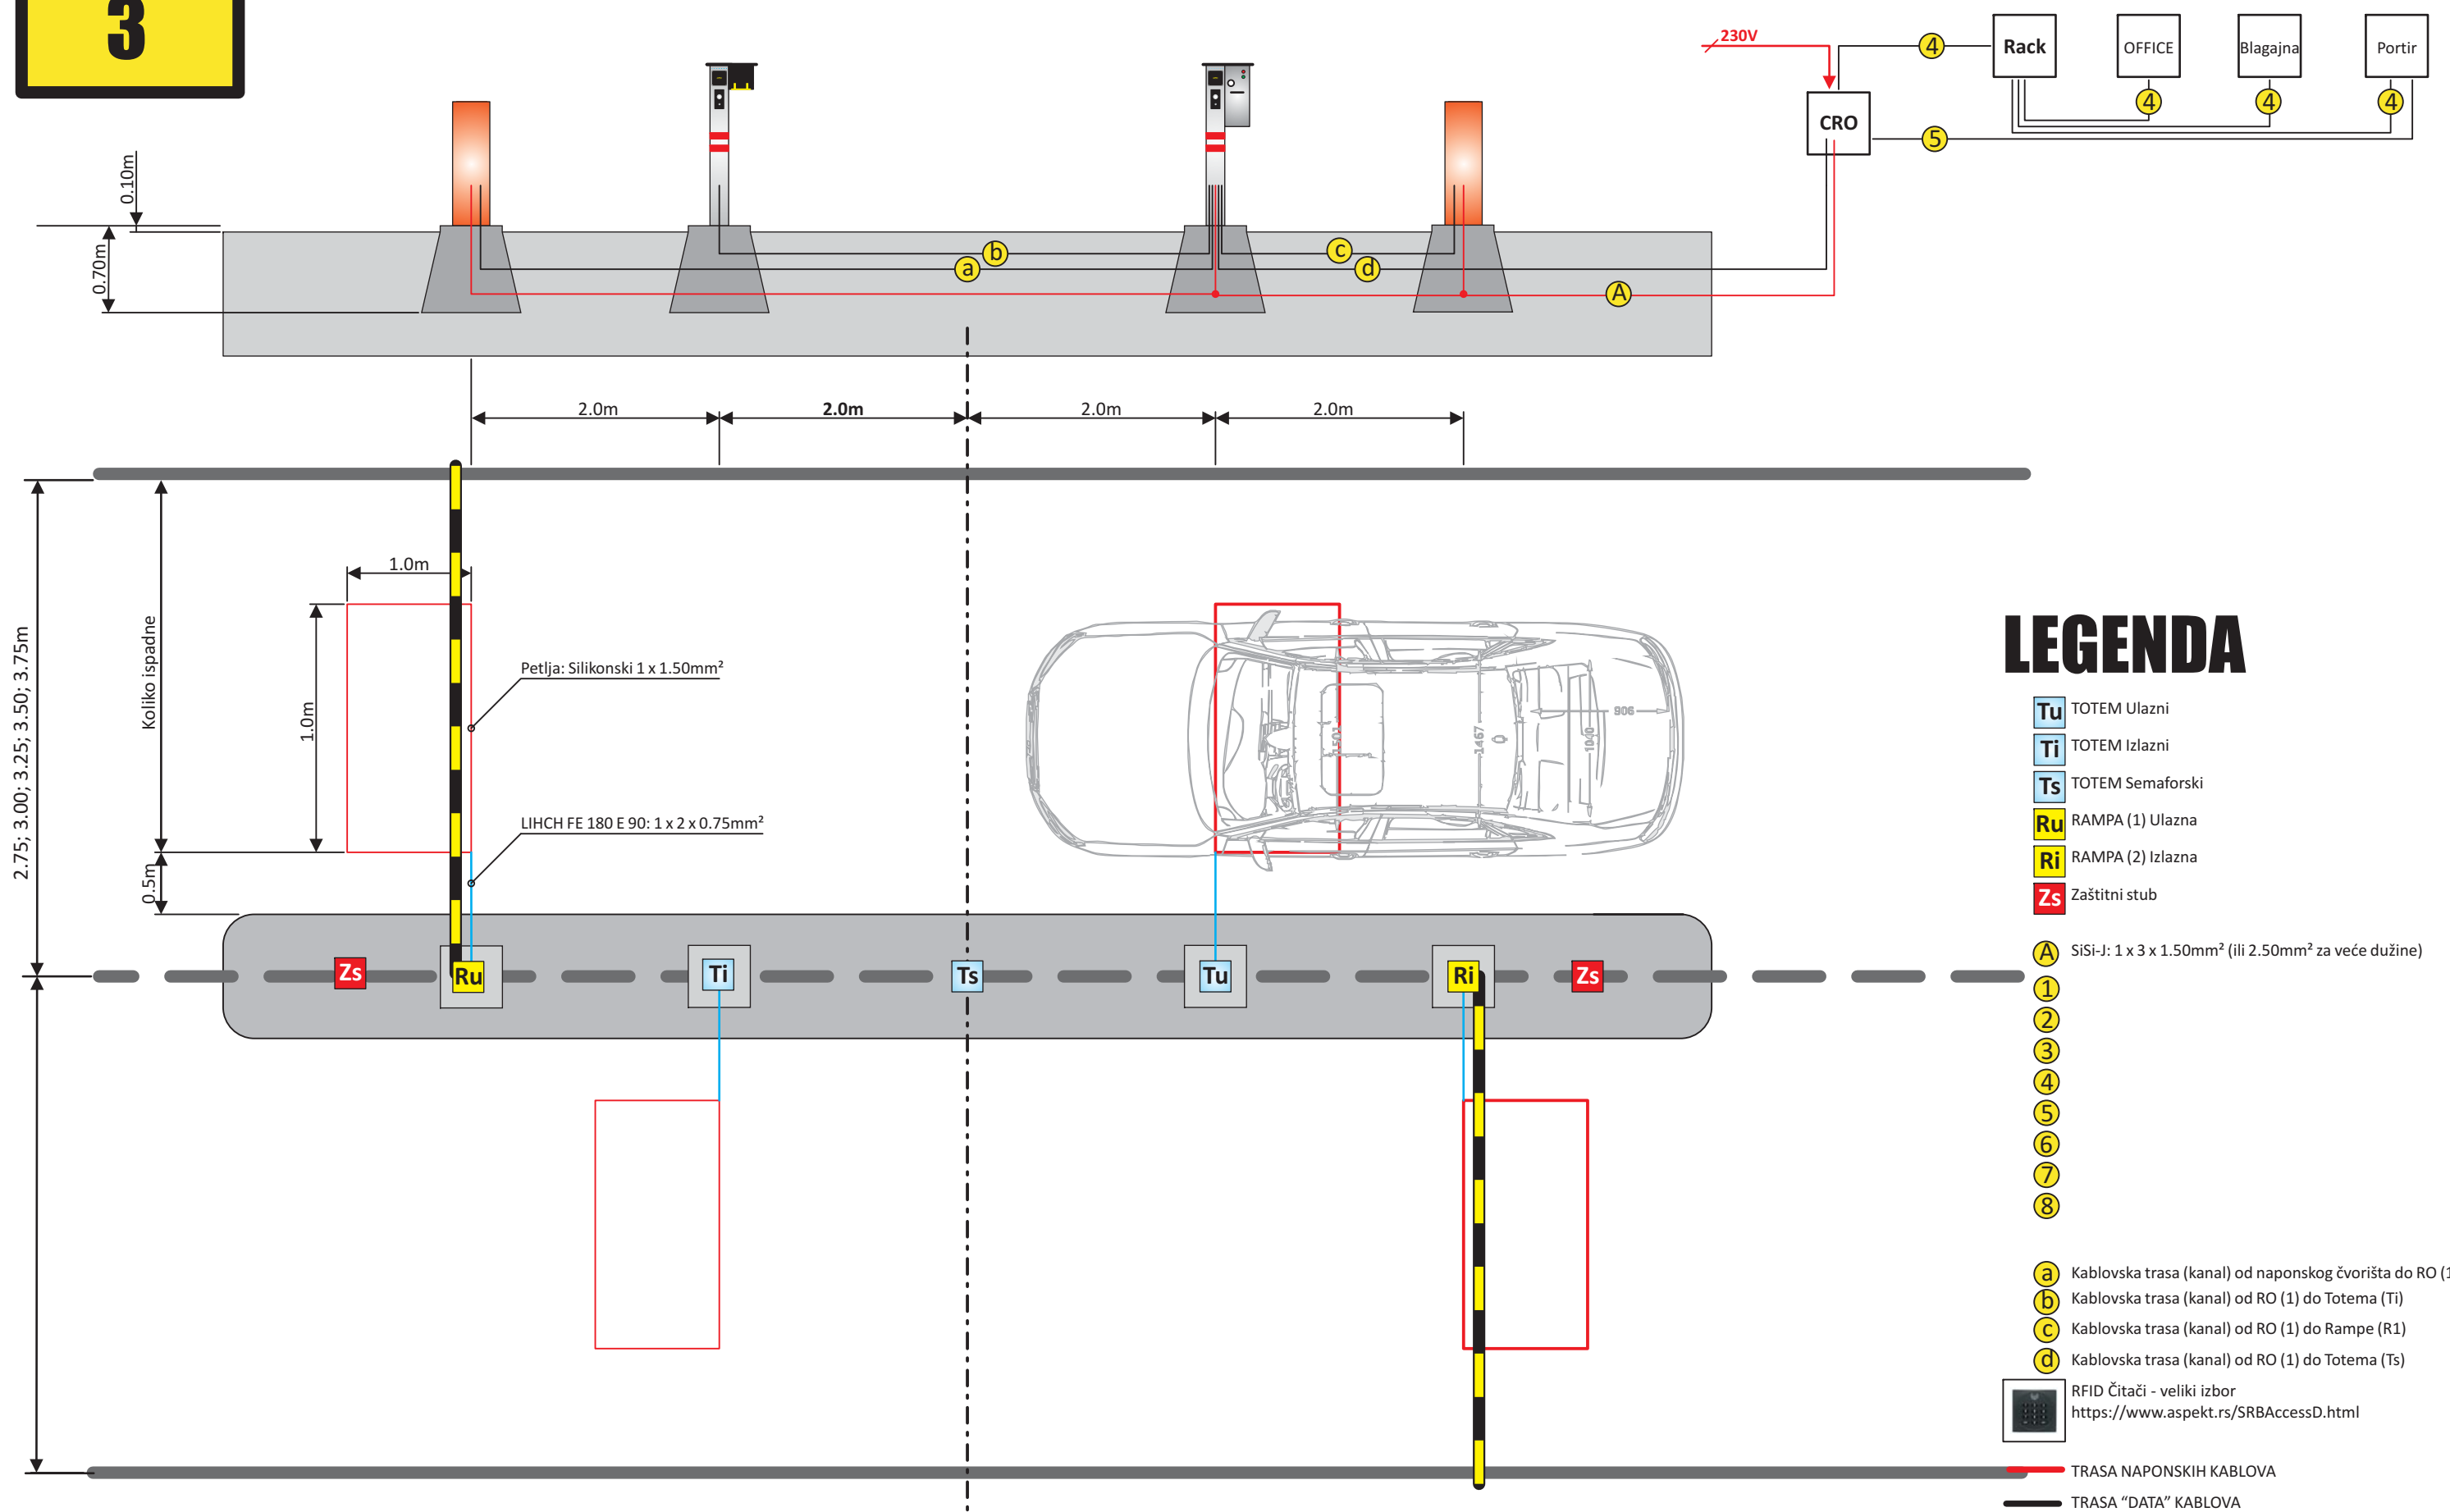

AUTOMATSKO
 IZDAVANJE I VERIFIKACIJA
 KARATA
 I UDAJENA NAPLATA
3

LEGENDA

- Tu** TOTEM Ulazni
- Ti** TOTEM Izlazni
- Ts** TOTEM Semaforski
- Ru** RAMPA (1) Ulazna
- Ri** RAMPA (2) Izlazna
- Zs** Zaštitni stub
- A** SiSi-J: 1 x 3 x 1.50mm² (ili 2.50mm² za veće dužine)
- 1**
- 2**
- 3**
- 4**
- 5**
- 6**
- 7**
- 8**
- a** Kablovska trasa (kanal) od naponskog čvorišta do RO (1)
- b** Kablovska trasa (kanal) od RO (1) do Totema (Ti)
- c** Kablovska trasa (kanal) od RO (1) do Rampe (R1)
- d** Kablovska trasa (kanal) od RO (1) do Totema (Ts)
- RFID Čitači - veliki izbor
<https://www.aspekt.rs/SRBAccessD.html>
- TRASA NAPONSKIH KABLOVA
- TRASA "DATA" KABLOVA